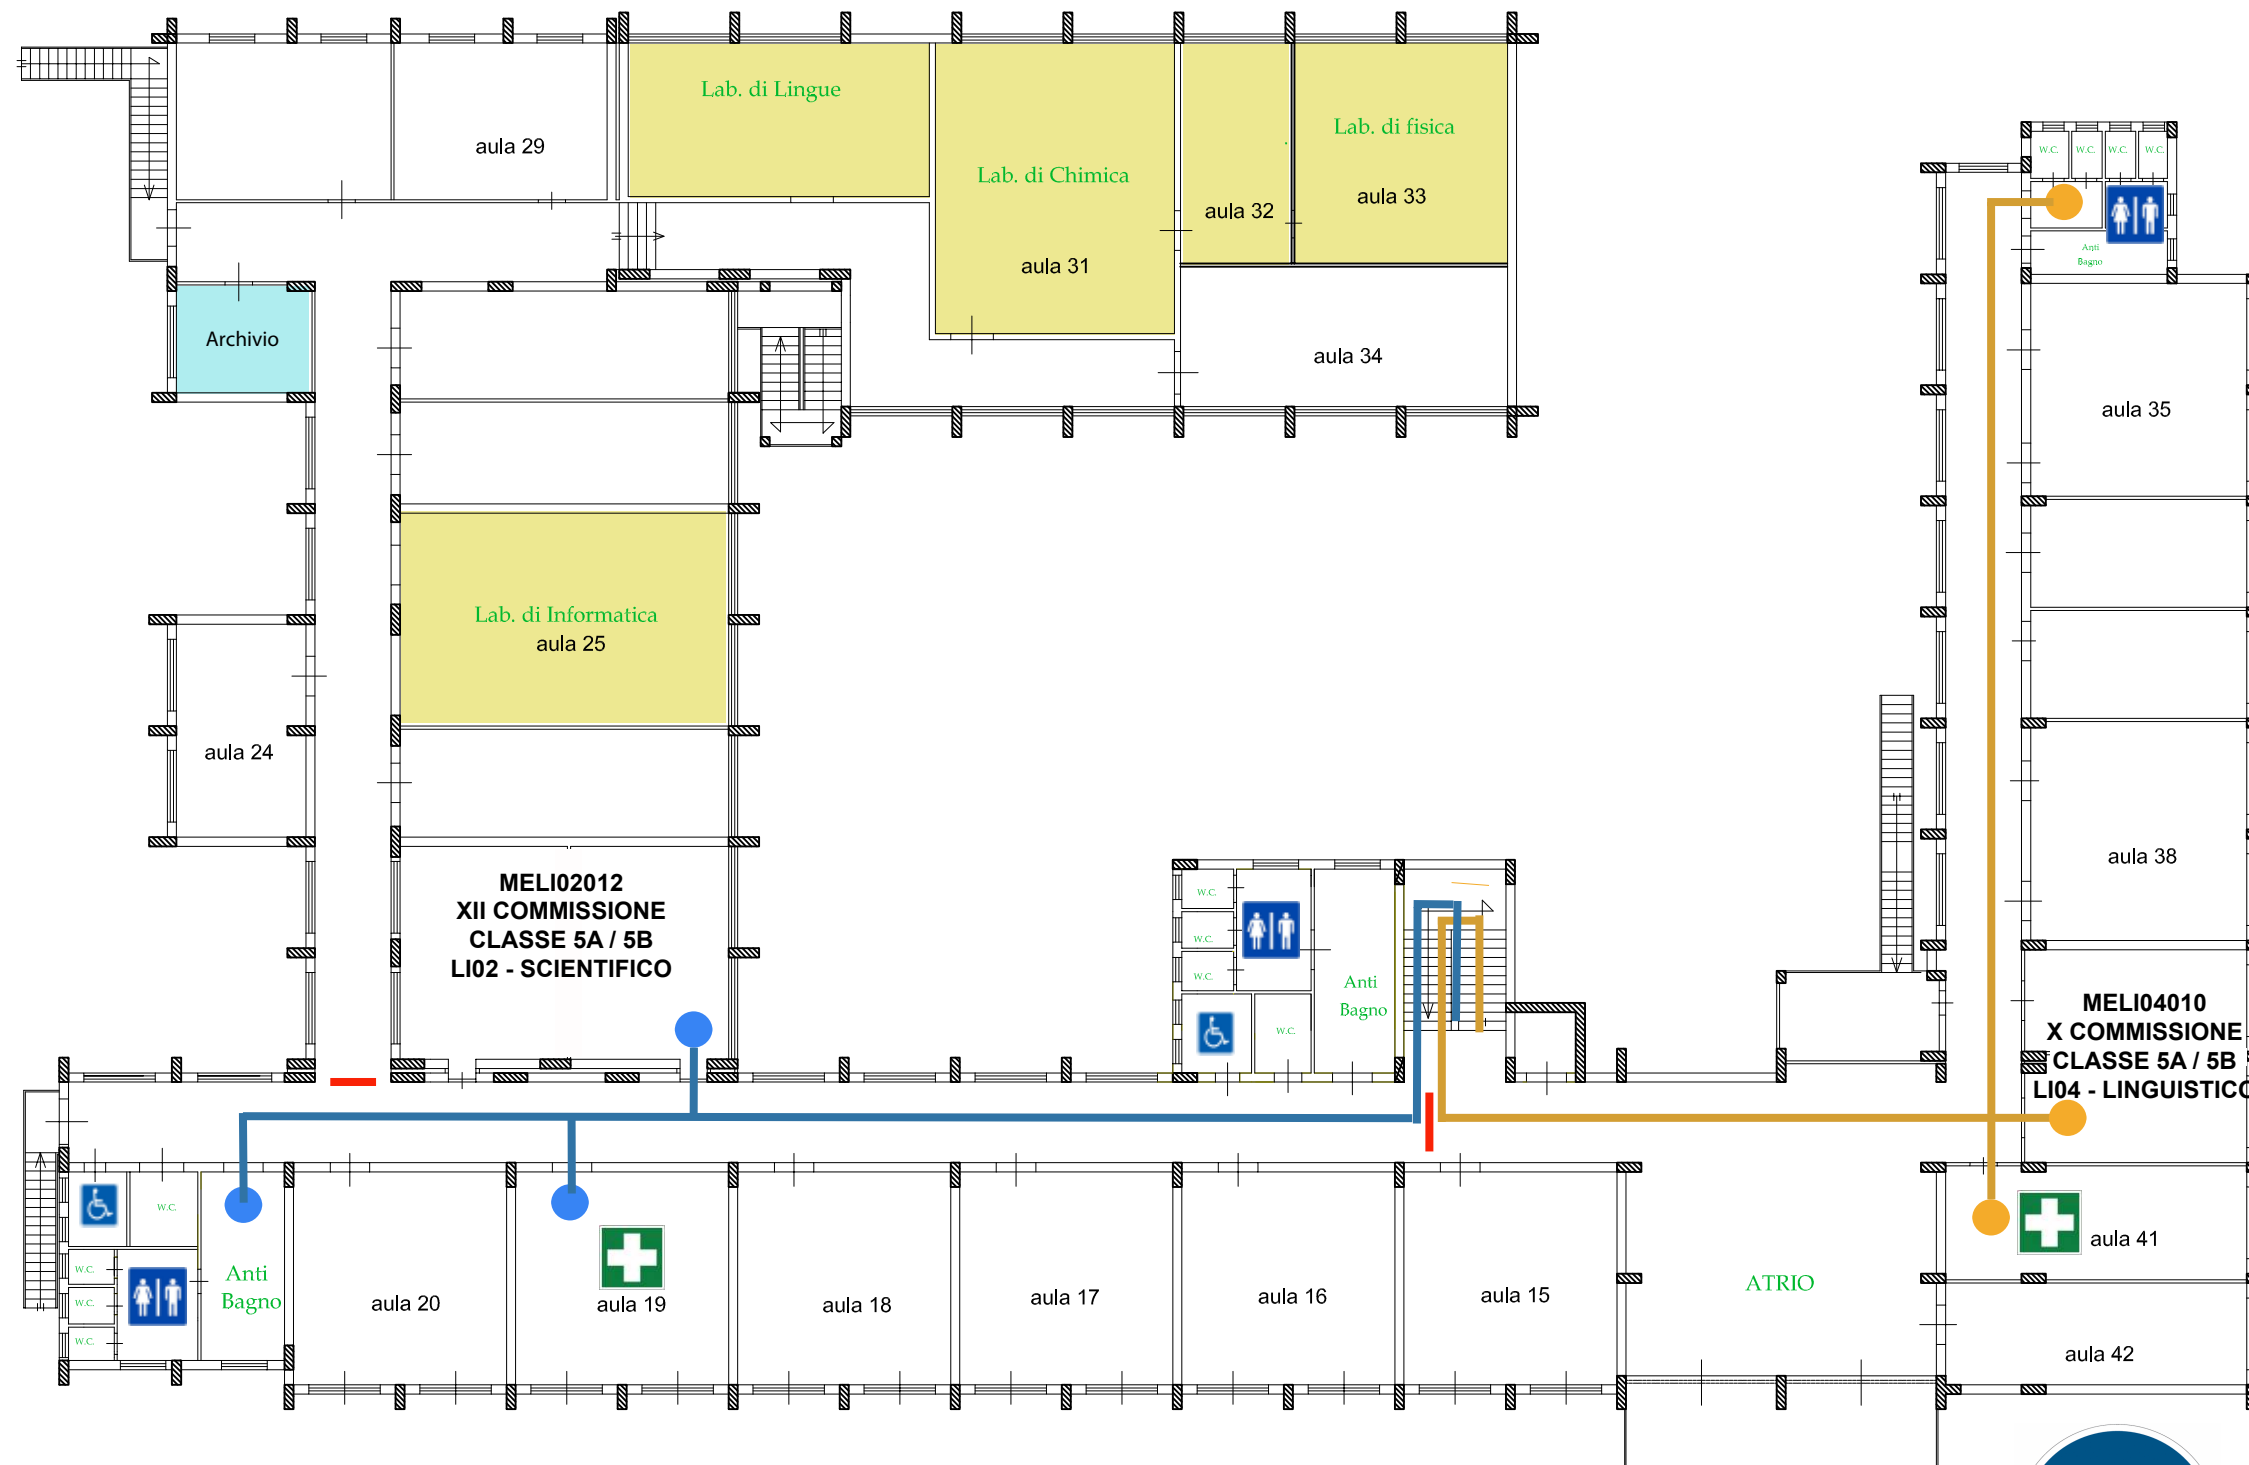

### PIANO PRIMO

Planimetria aggiornata il 1/06/2021

Ubicazioni classi, percorsi alunni,  
compartimenti e servizi igienici  
di pertinenza

**LICEO LUCIO PICCOLO**  
**ESAMI DI STATO 2020/2021**  
**MELI02012**  
**XII COMMISSIONE**

●  
**CLASSE 5A / 5B**  
**LI02 - SCIENTIFICO**

**LICEO LUCIO PICCOLO**  
**ESAMI DI STATO 2020/2021**  
**MELI04010**  
**X COMMISSIONE**

●  
**CLASSE 5A / 5B**  
**LI04 - LINGUISTICO**

Capo d'Orlando

**OBBLIGO DI  
REGISTRAZIONE  
ALL'INGRESSO  
PIANO TERRA**

CORPO - A -

LICEO LUCIO PICCOLO  
Plesso di Via Torrente Forno  
Piano Terra

Planimetria aggiornata il 01 GIUGNO 2021