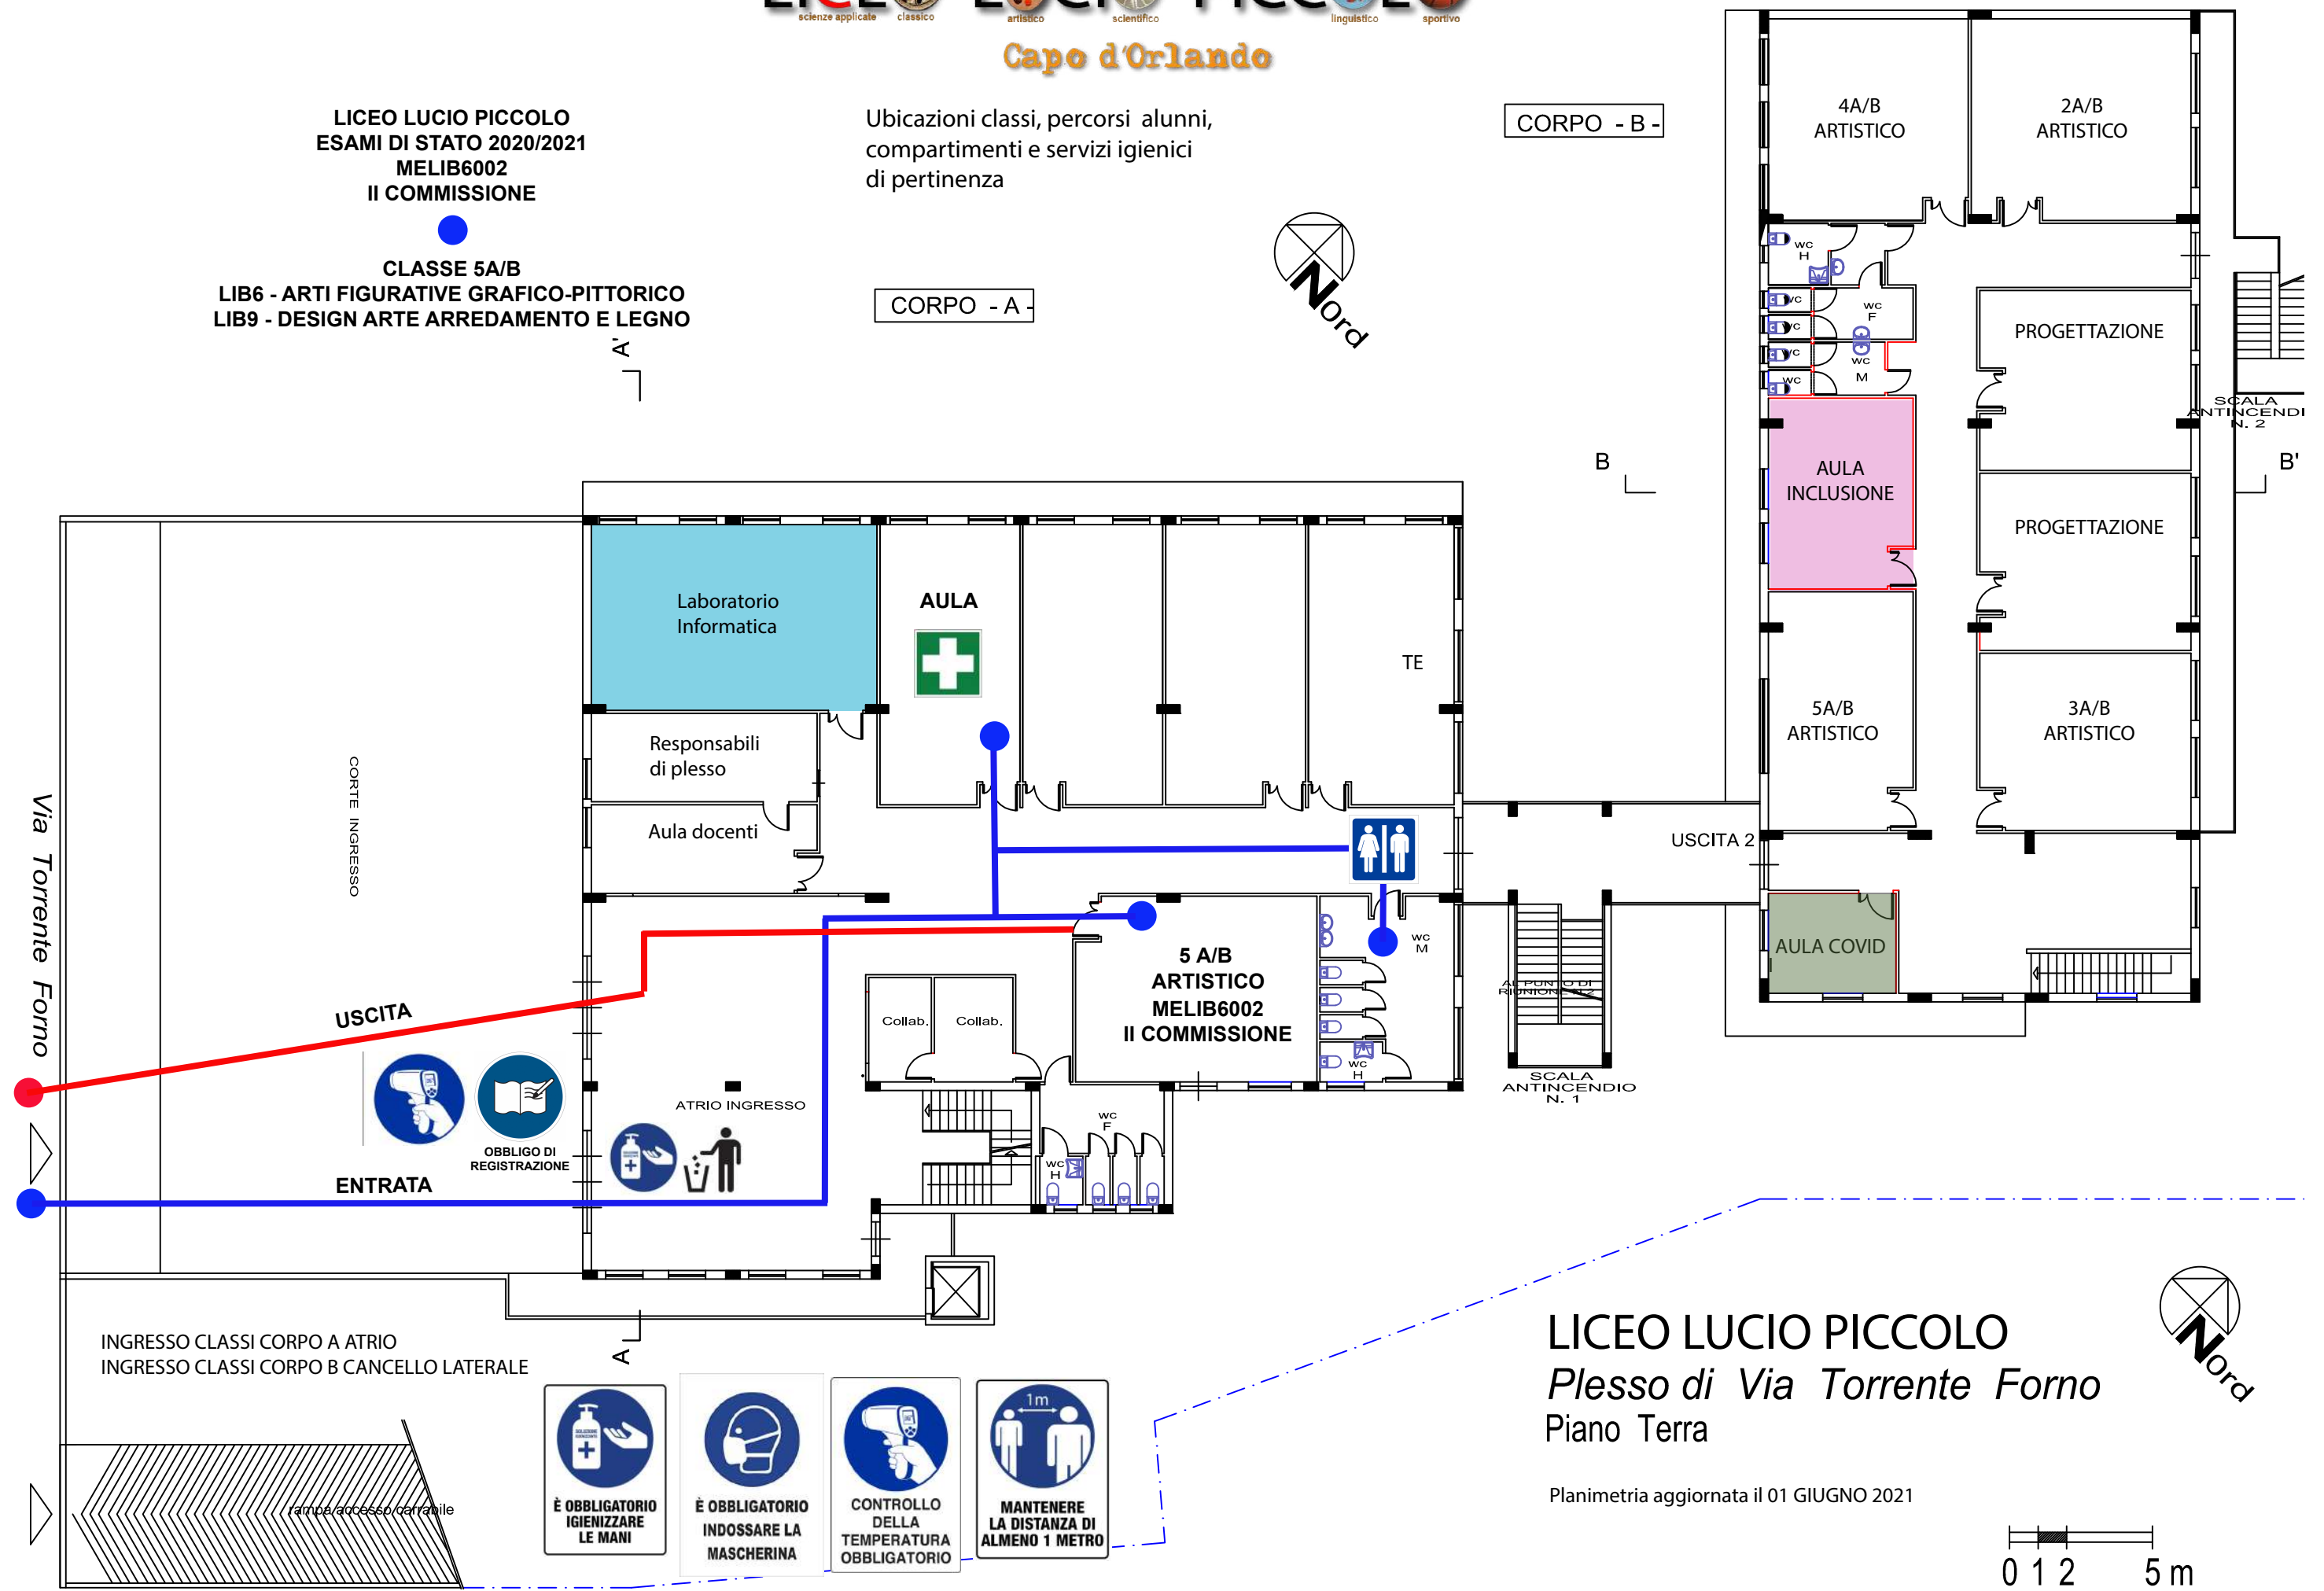

### PIANO PRIMO

Planimetria aggiornata il 1/06/2021

Ubicazioni classi, percorsi alunni,  
compartimenti e servizi igienici  
di pertinenza

**LICEO LUCIO PICCOLO**  
**ESAMI DI STATO 2020/2021**  
**MELI02012**  
**XII COMMISSIONE**

●  
**CLASSE 5A / 5B**  
**LI02 - SCIENTIFICO**

**LICEO LUCIO PICCOLO**  
**ESAMI DI STATO 2020/2021**  
**MELI04010**  
**X COMMISSIONE**

●  
**CLASSE 5A / 5B**  
**LI04 - LINGUISTICO**

Capo d'Orlando

**OBBLIGO DI  
REGISTRAZIONE  
ALL'INGRESSO  
PIANO TERRA**

LICEO LUCIO PICCOLO  
ESAMI DI STATO 2020/2021  
MELIB6002  
II COMMISSIONE

Ubicazioni classi, percorsi alunni,  
compartimenti e servizi igienici  
di pertinenza

CORPO - B -

CLASSE 5A/B  
LIB6 - ARTI FIGURATIVE GRAFICO-PITTORICO  
LIB9 - DESIGN ARTE ARREDAMENTO E LEGNO

CORPO - A -

LICEO LUCIO PICCOLO  
Plesso di Via Torrente Forno  
Piano Terra

Planimetria aggiornata il 01 GIUGNO 2021