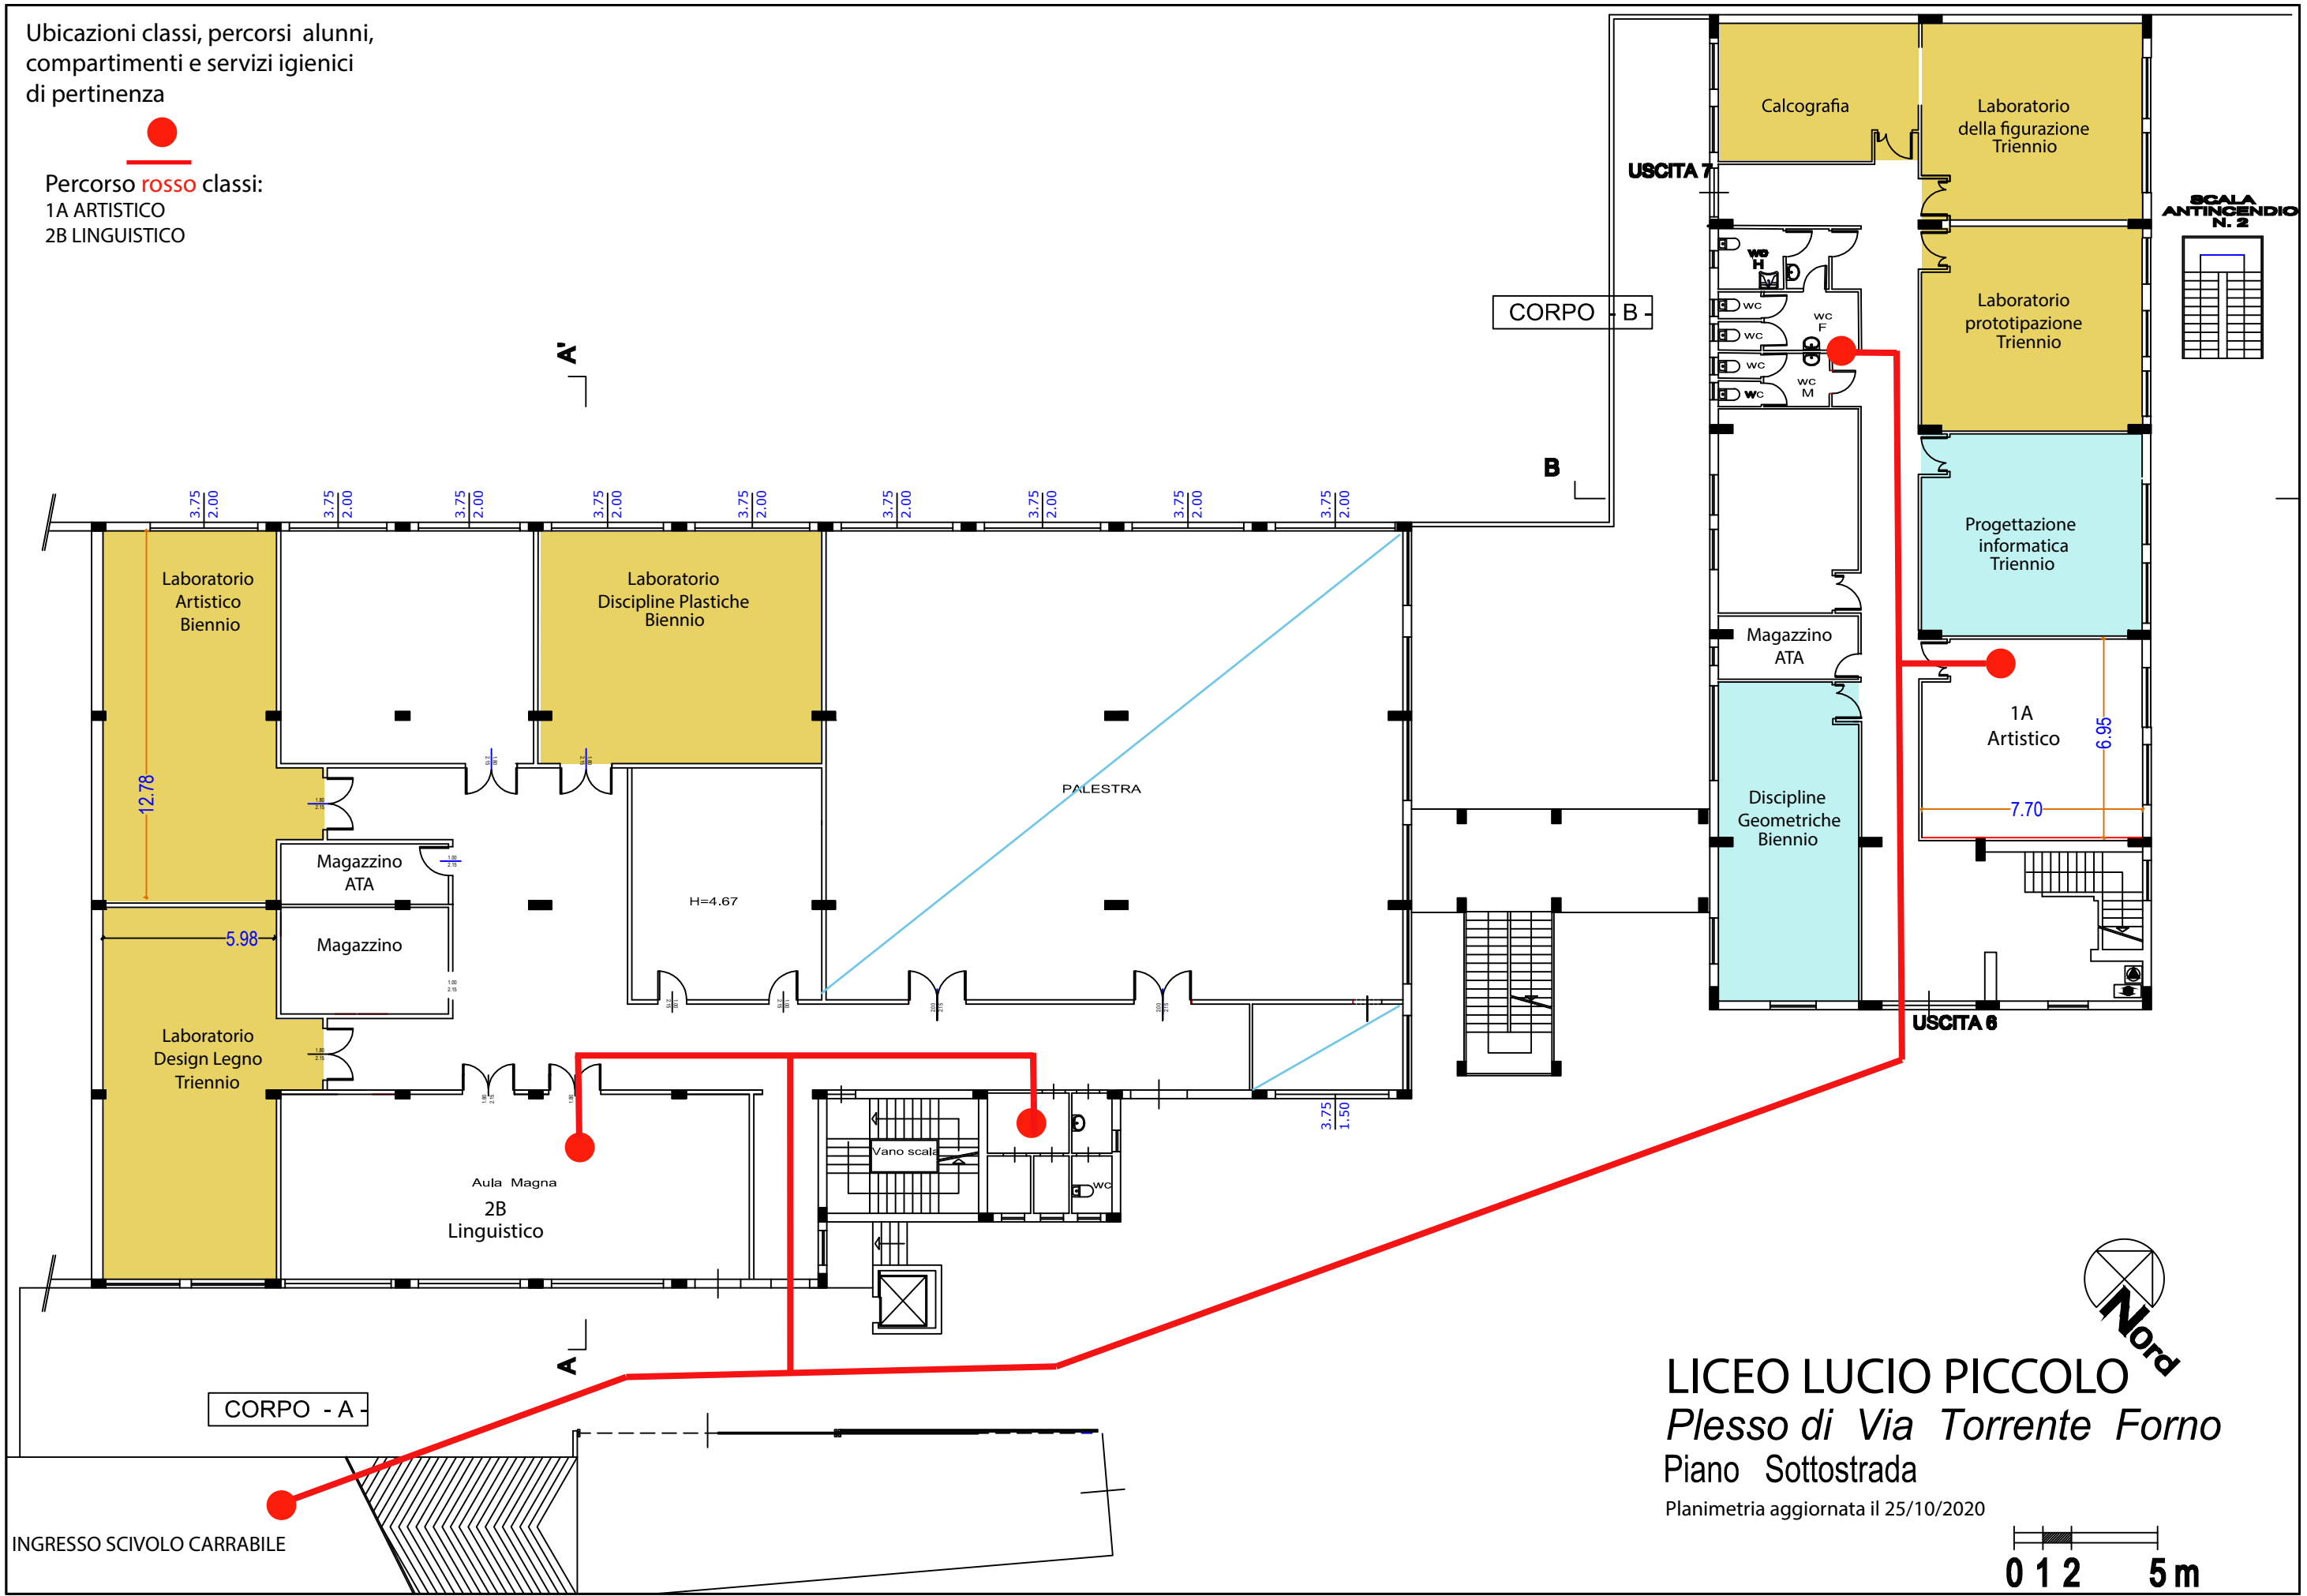

Ubicazioni classi, percorsi alunni, compartimenti e servizi igienici di pertinenza

Percorso **rosso** classi:
1A ARTISTICO
2B LINGUISTICO

LICEO LUCIO PICCOLO
Plesso di Via Torrente Forno
Piano Sottostrada

Planimetria aggiornata il 25/10/2020

INGRESSO SCIVOLO CARRABILE

CORPO - A -

CORPO B -