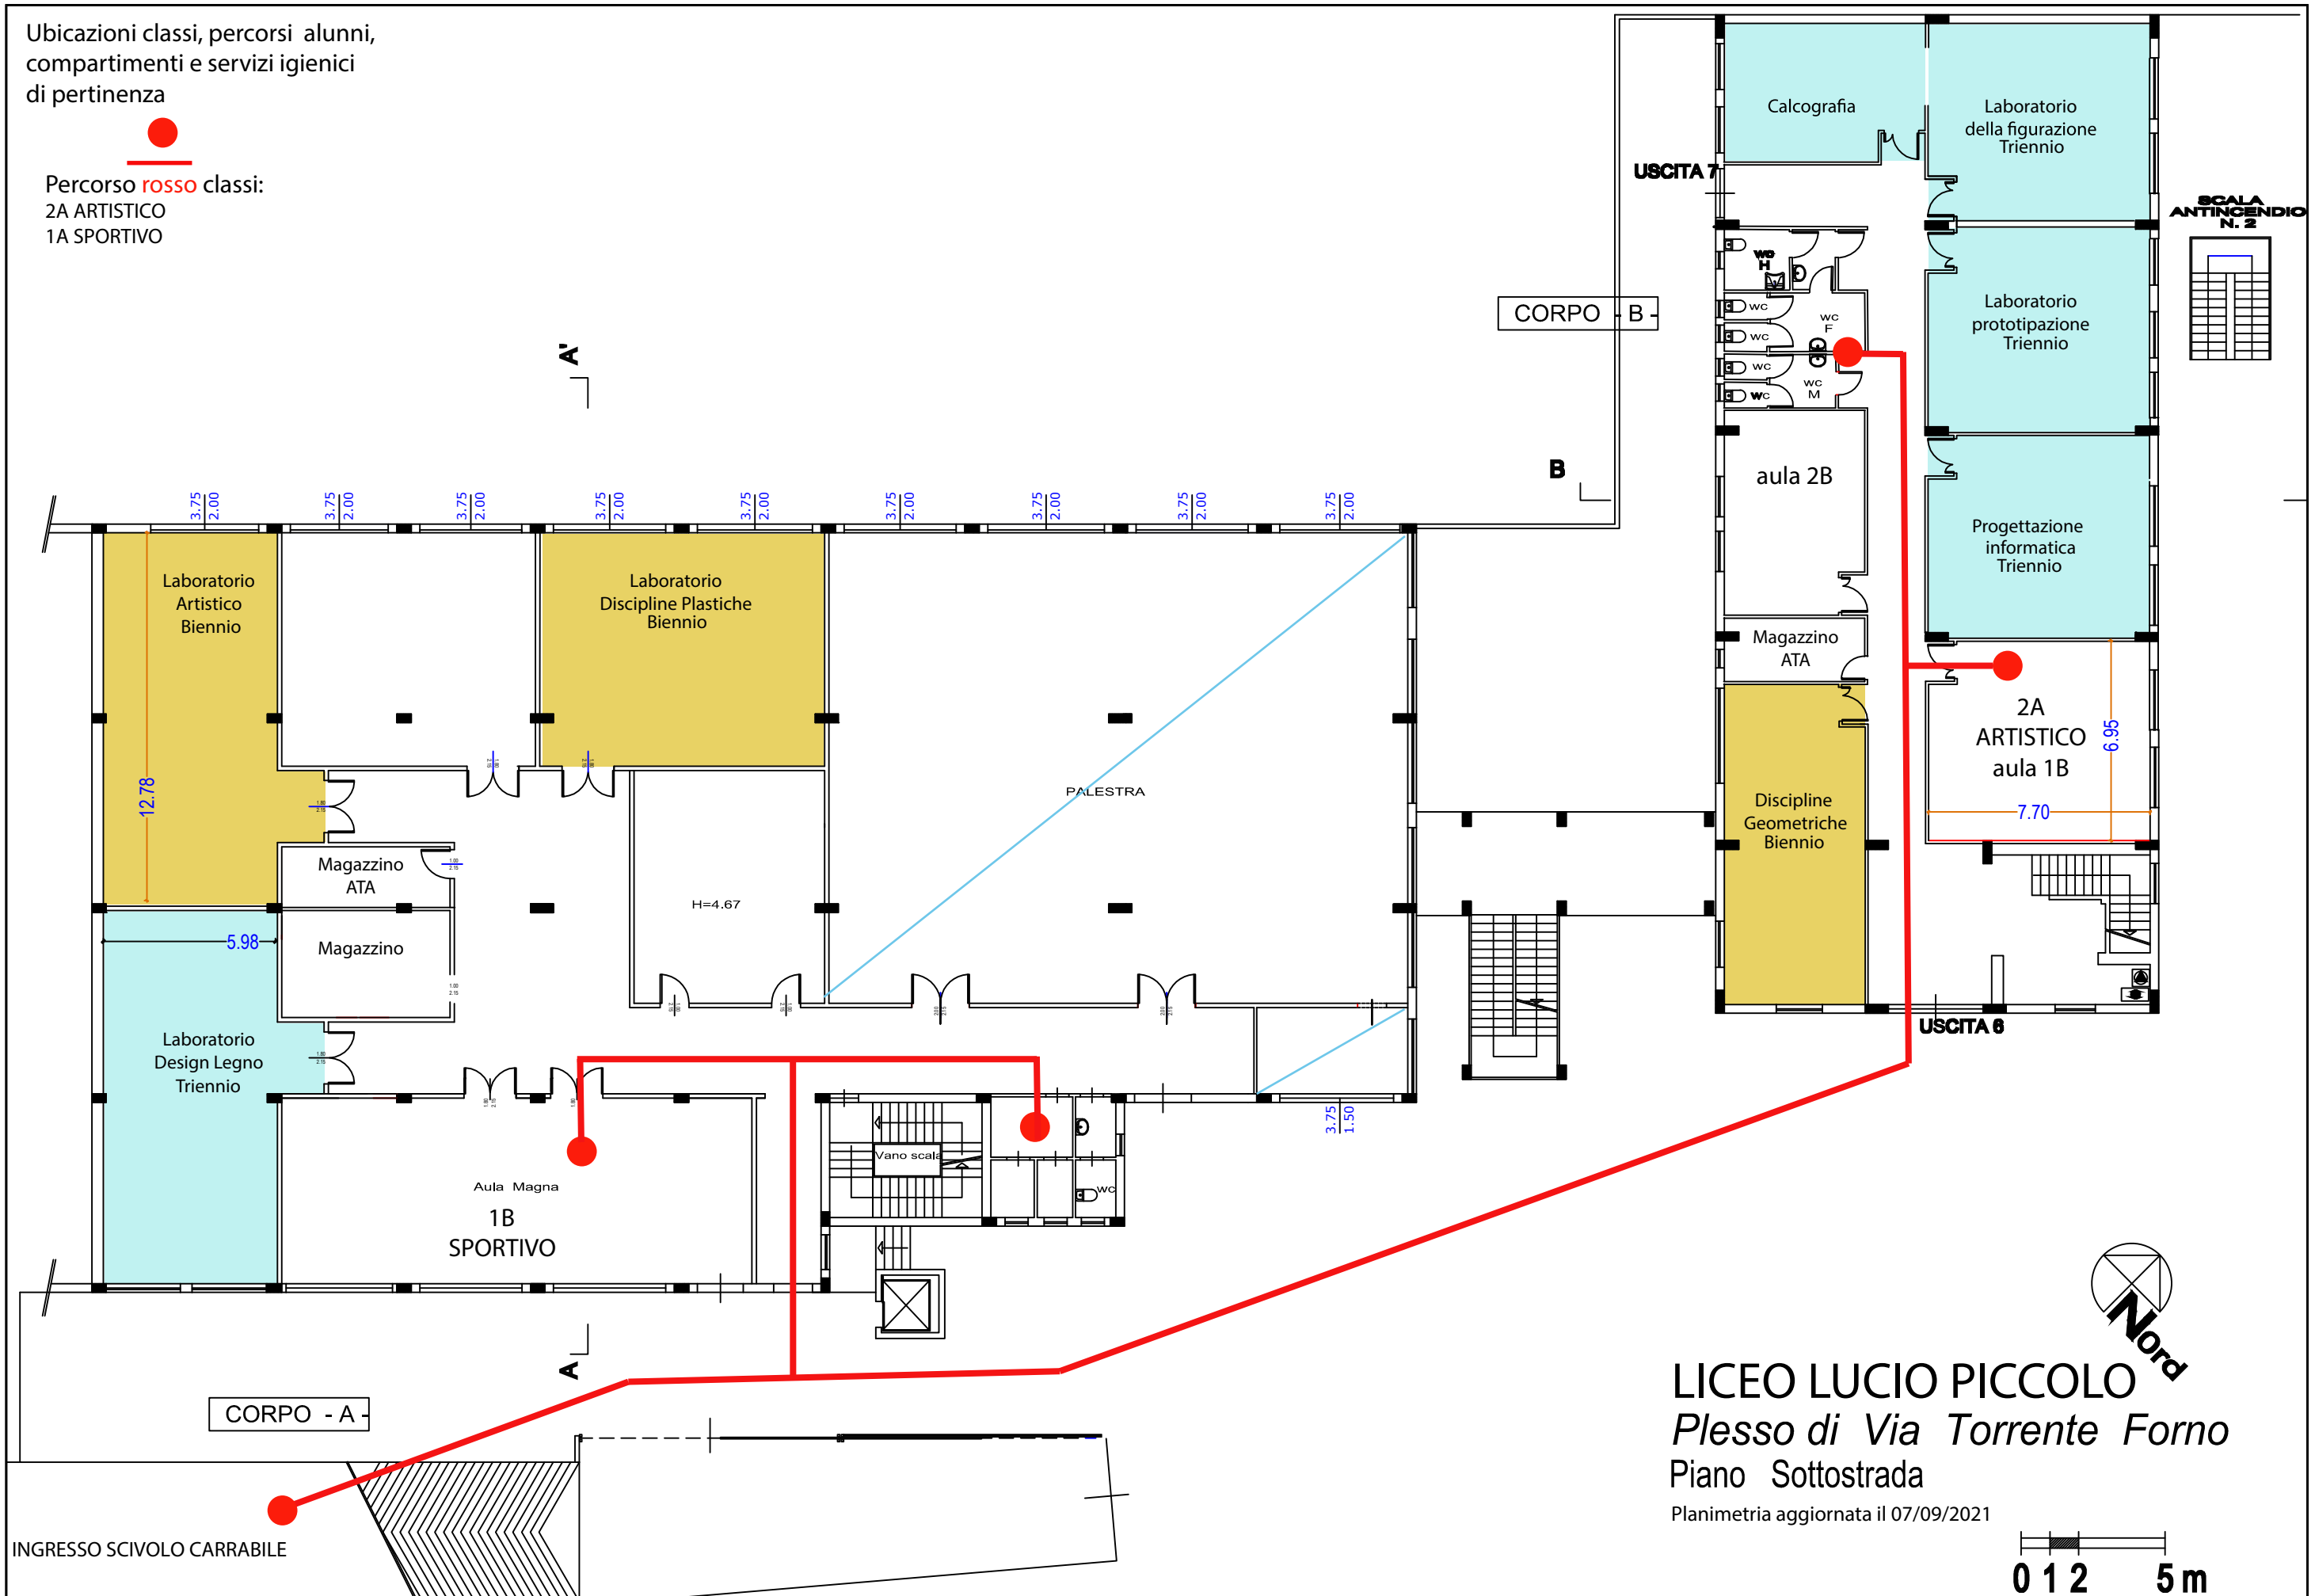

Ubicazioni classi, percorsi alunni, compartimenti e servizi igienici di pertinenza

 Percorso **rosso** classi:
2A ARTISTICO
1A SPORTIVO

LICEO LUCIO PICCOLO
Plesso di Via Torrente Forno
Piano Sottostrada

Planimetria aggiornata il 07/09/2021

0 1 2 5m