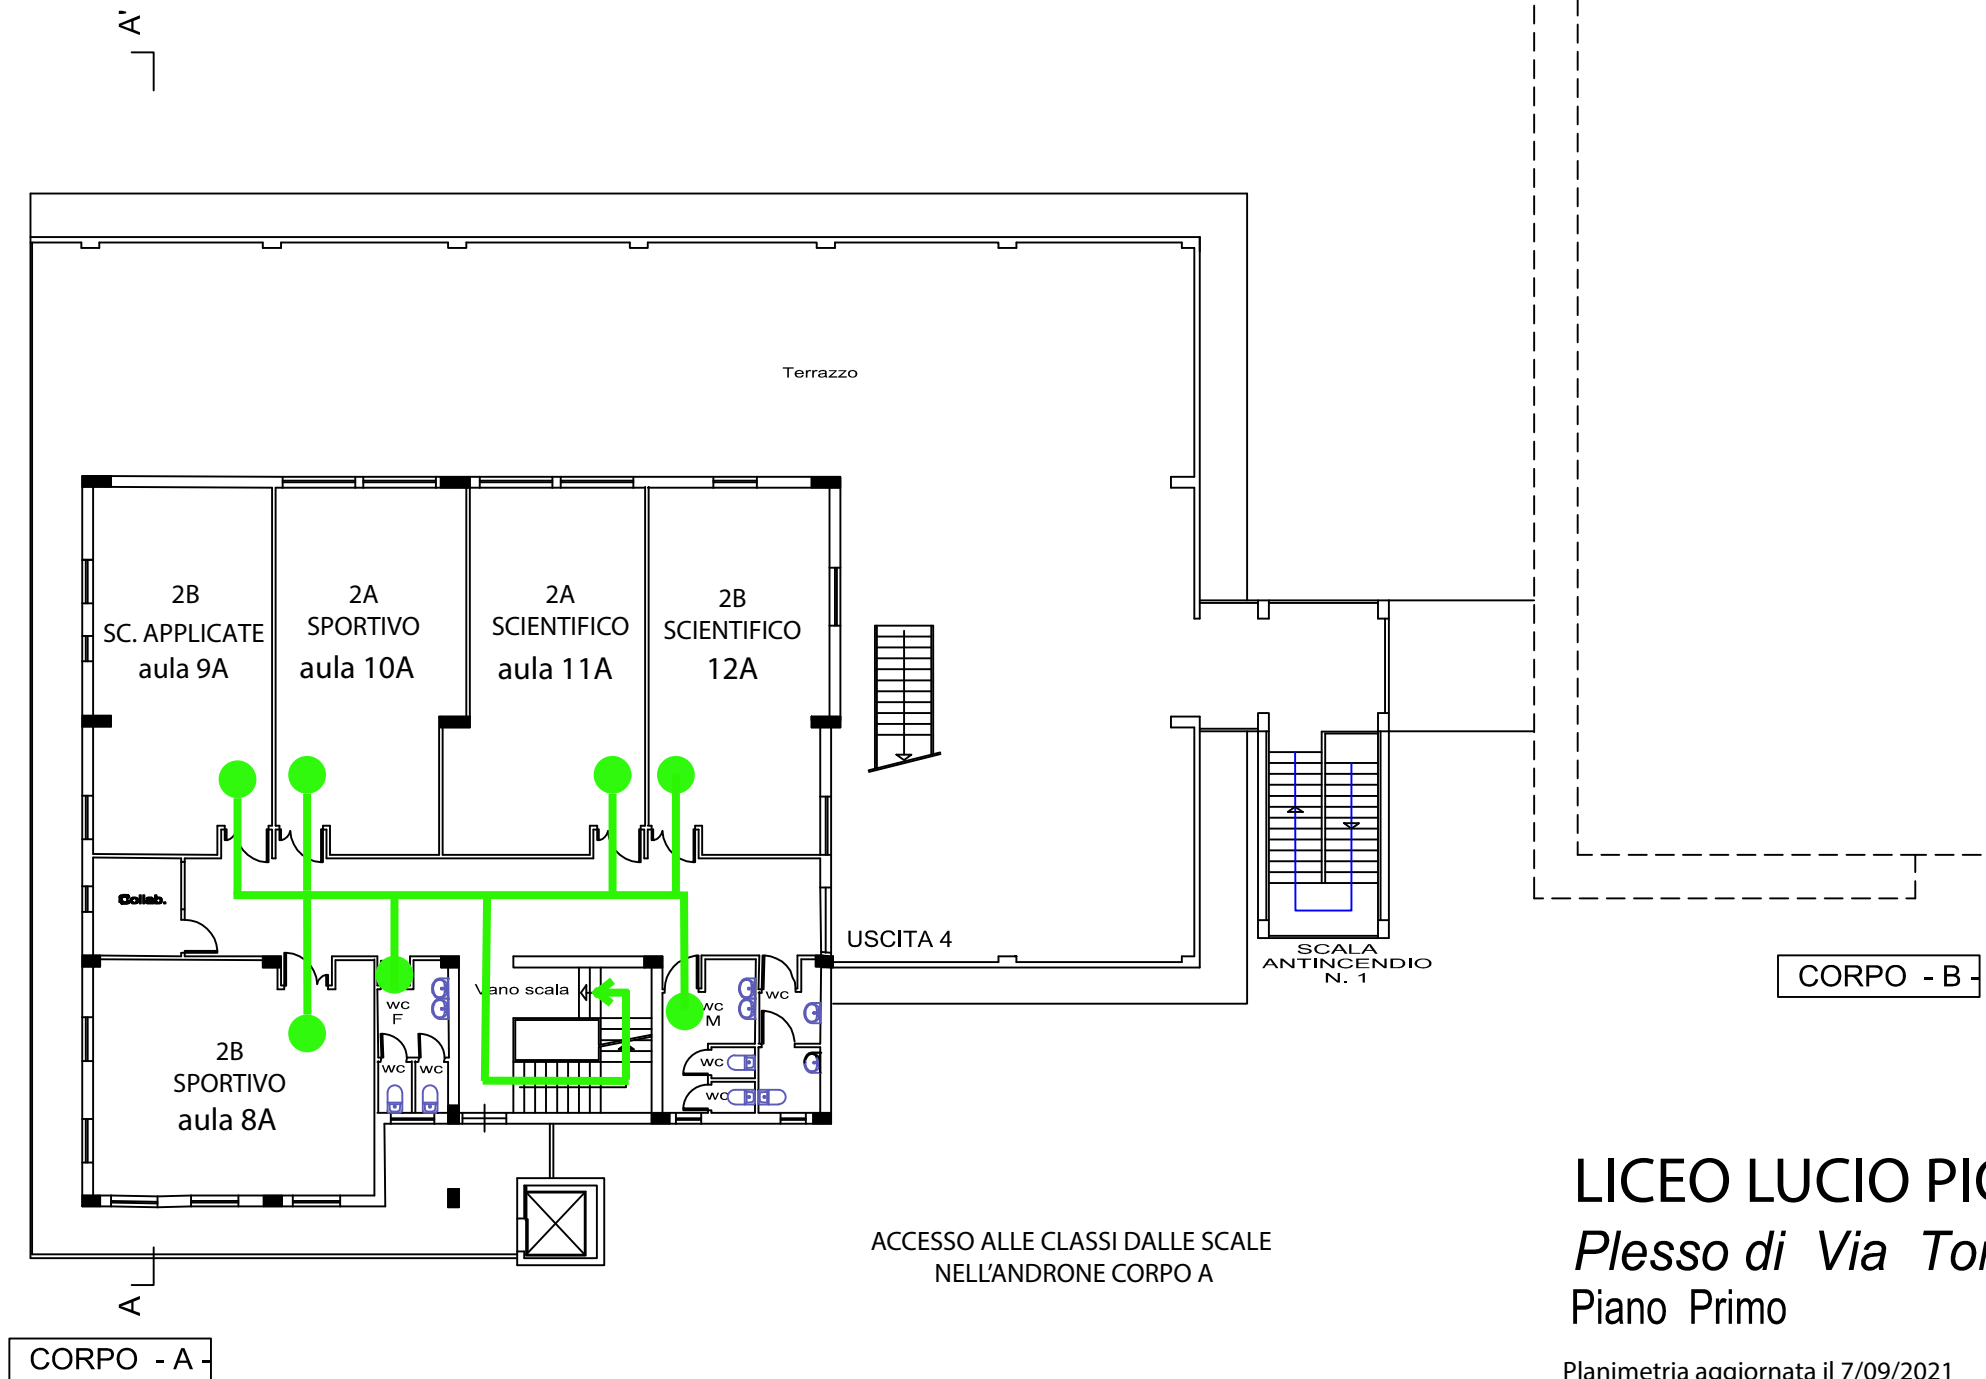

Ubicazioni classi, percorsi alunni,  
compartimenti e servizi igienici  
di pertinenza

Percorso verde classi:

2A SCIENTIFICO  
2B SCIENTIFICO  
2A SPORTIVO

2B SC. APPLICATE  
2B SPORTIVO

Via Torrente Forno

ACCESSO ALLE CLASSI DALLE SCALE  
NELL'ANDRONE CORPO A

CORPO - B

CORPO - A

LICEO LUCIO PICCOLO  
*Plesso di Via Torrente Forno*  
Piano Primo

Planimetria aggiornata il 7/09/2021