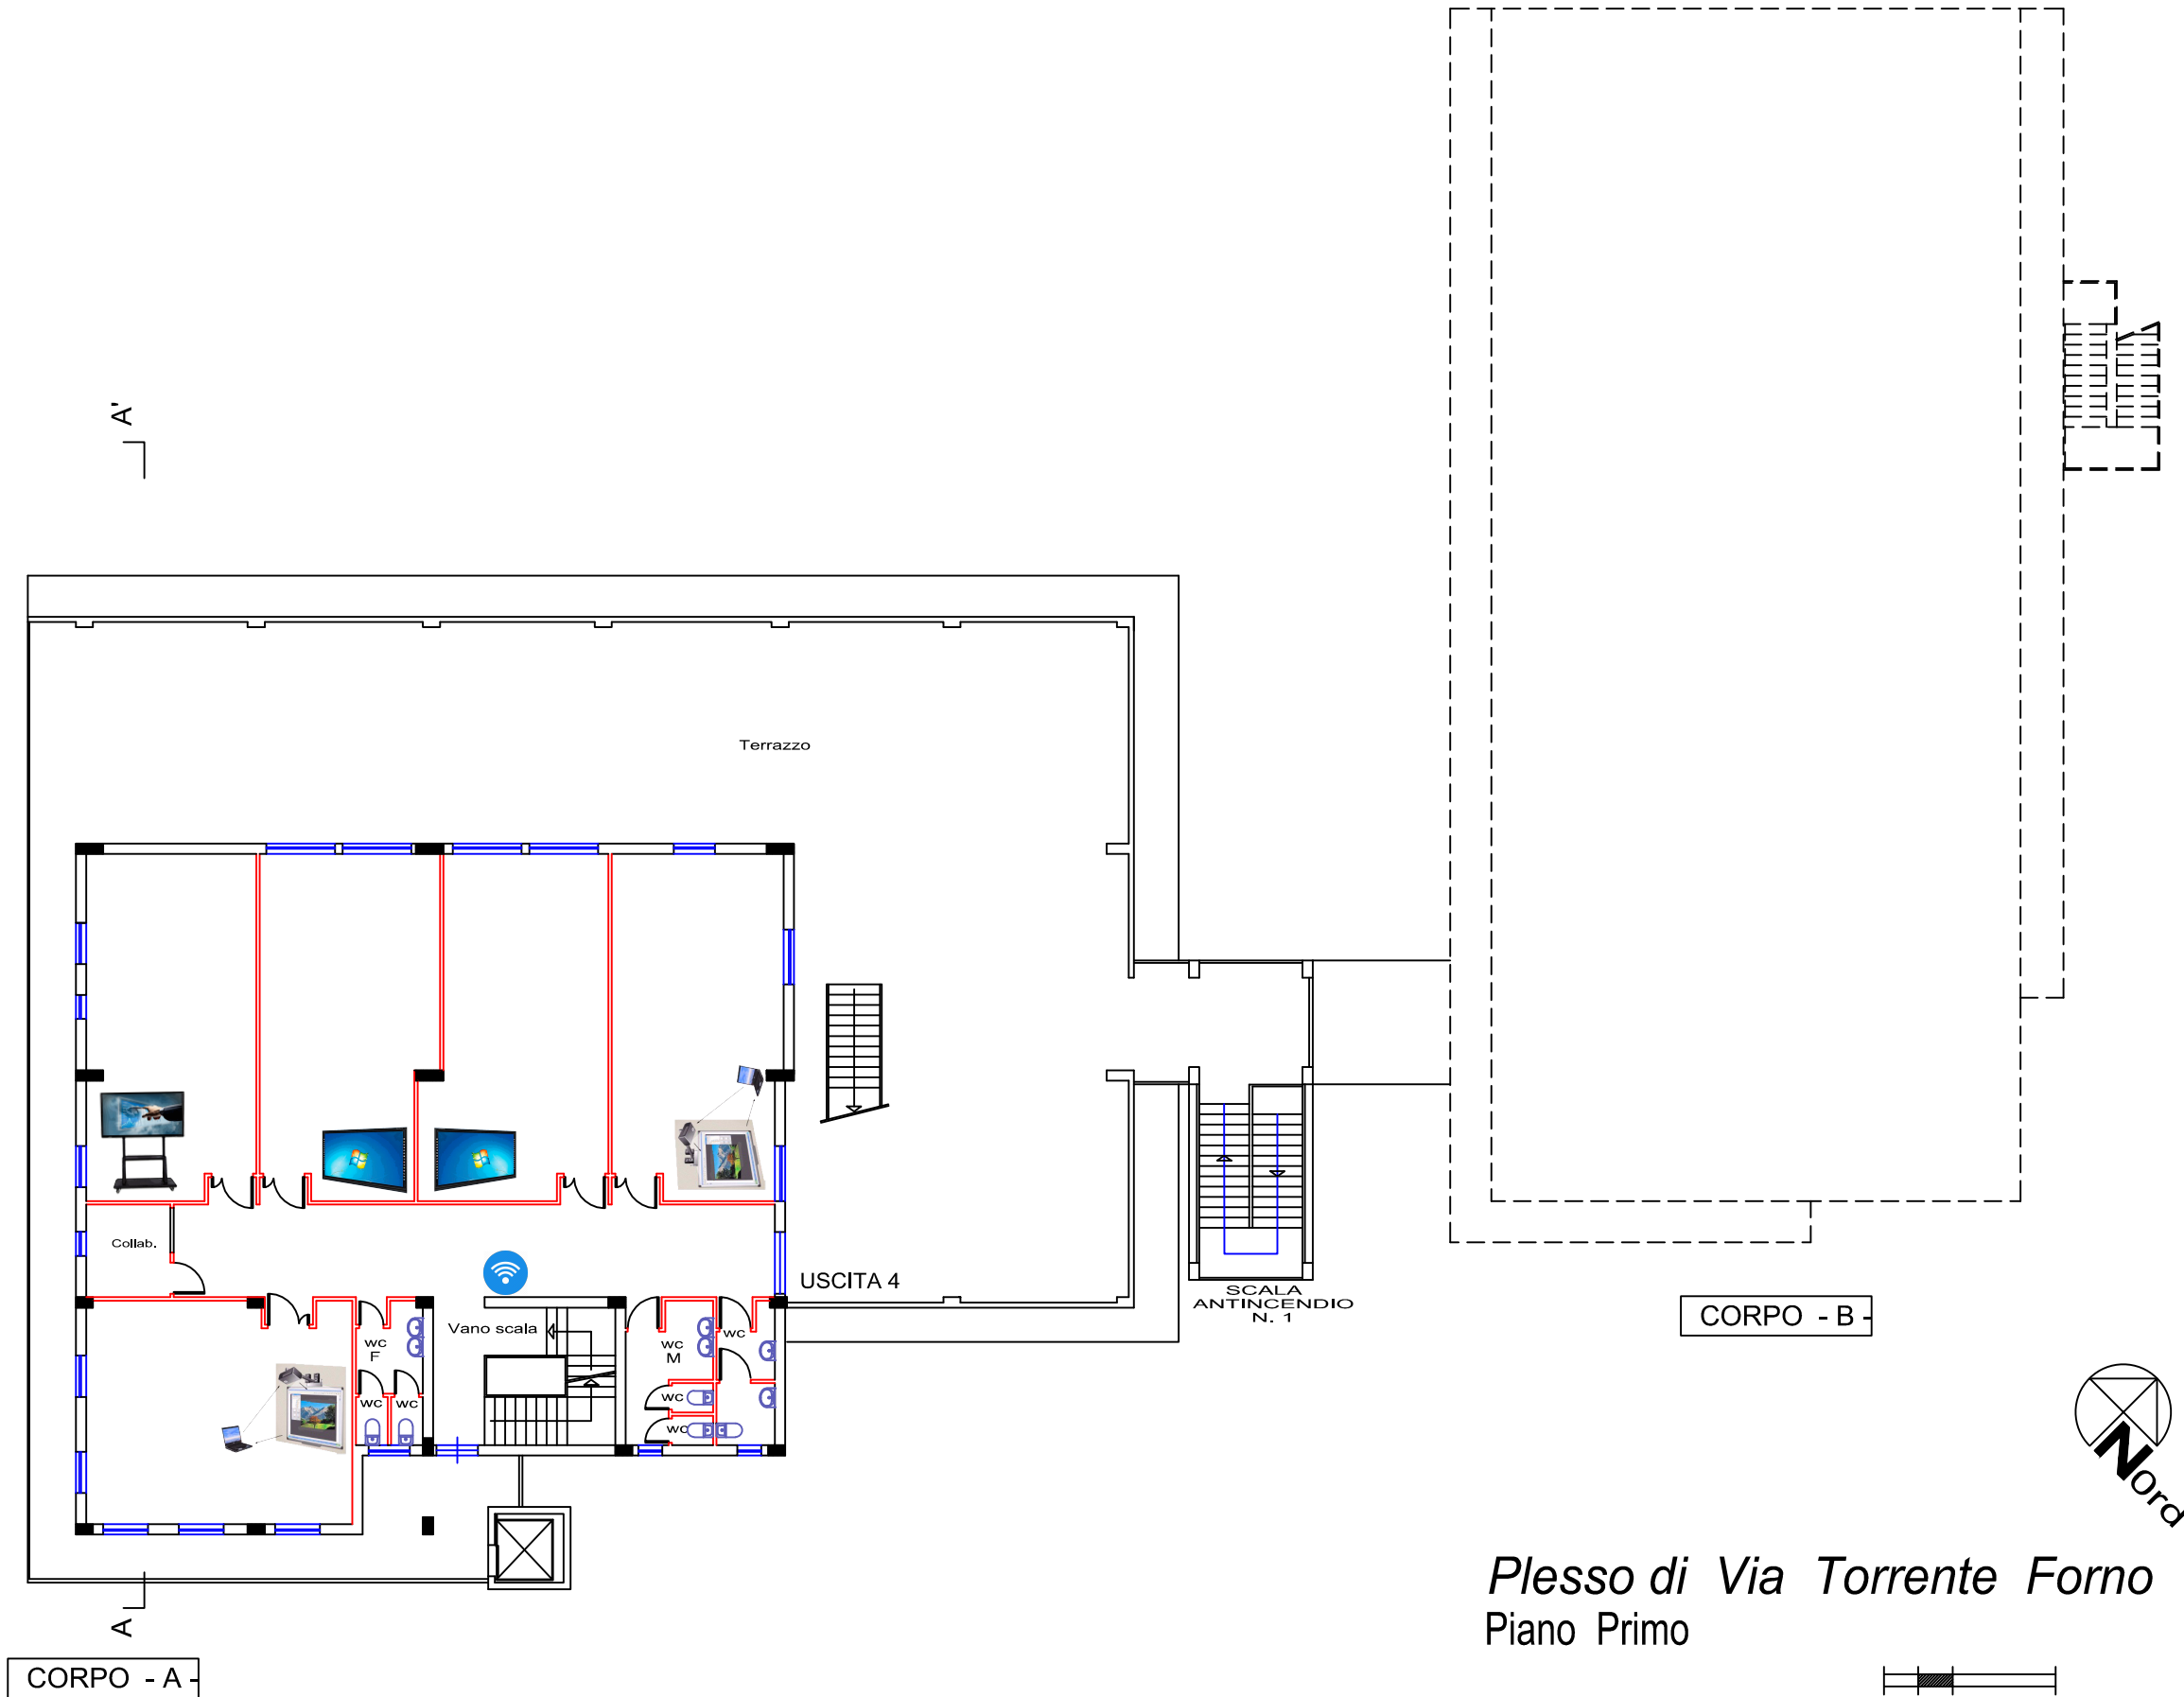

Plesso di Via Torrente Forno
Piano Terra

LICEO LUCIO PICCOLO
VIA TORRENTE FORNO

DOTAZIONI INFORMATICHE
02/02/2021

legenda

-  MONITOR TOUCH CON CARRELLO
-  MONITOR TOUCH
-  LIM CON COMPUTER
-  COMPUTERS
-  COMPUTER MAC
-  STAMPANTI

Via Torrente Forno

CORPO - B -

CORPO - A -

Plesso di Via Torrente Forno
Piano Primo

LICEO LUCIO PICCOLO
VIA TORRENTE FORNO

DOTAZIONI INFORMATICHE
02/02/2021

legenda

-  MONITOR TOUCH CON CARRELLO
-  MONITOR TOUCH
-  LIM CON COMPUTER
-  COMPUTERS
-  COMPUTER MAC
-  STAMPANTI

Via Torrente Forno

Plesso di Via Torrente Forno
Piano Secondo

LICEO LUCIO PICCOLO
VIA TORRENTE FORNO

DOTAZIONI INFORMATICHE
02/02/2021

legenda

- MONITOR TOUCH CON CARRELLO
- TAGLIO LASER CO2
- LIM CON COMPUTER
- COMPUTERS NOTEBOOK
- COMPUTER MAC
- STAMPANTI
- STAMPANTE 3D

Plesso di Via Torrente Forno
Piano Sottostrada