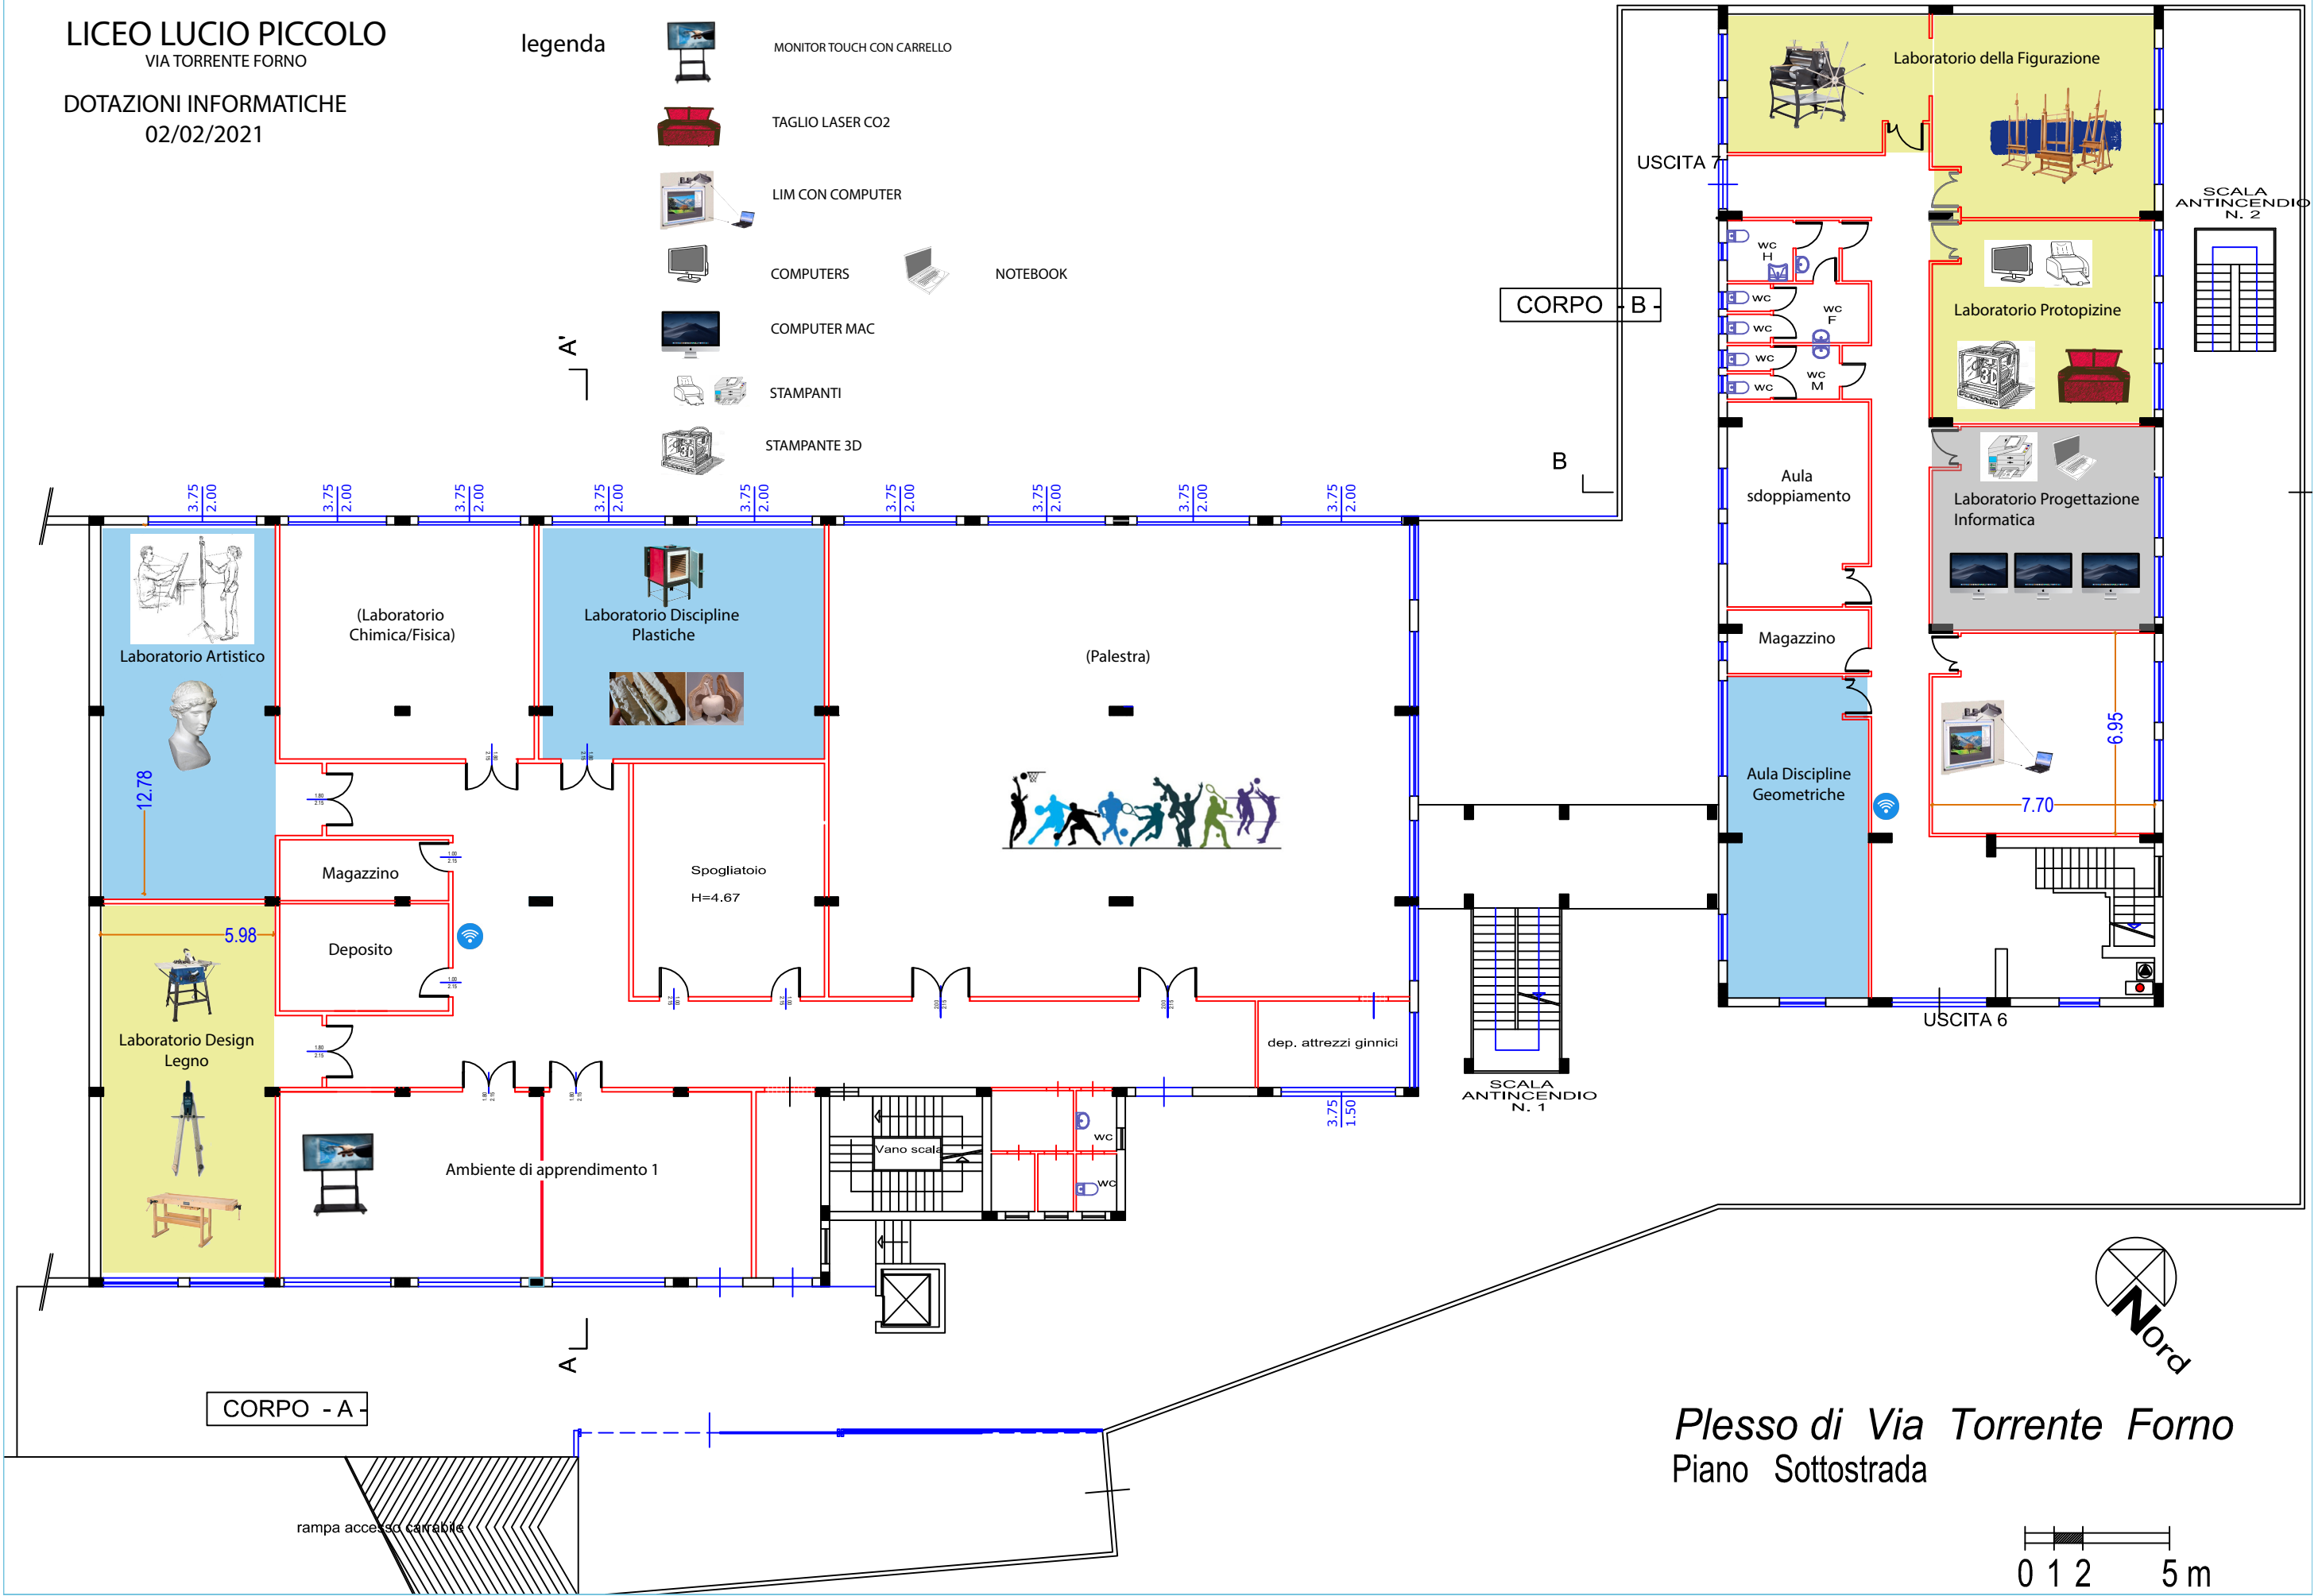

Via Torrente Forno

CORPO - B -

CORPO - A -

Plesso di Via Torrente Forno
Piano Primo

LICEO LUCIO PICCOLO
VIA TORRENTE FORNO

DOTAZIONI INFORMATICHE
02/02/2021

legenda

-  MONITOR TOUCH CON CARRELLO
-  MONITOR TOUCH
-  LIM CON COMPUTER
-  COMPUTERS
-  COMPUTER MAC
-  STAMPANTI

Via Torrente Forno

Plesso di Via Torrente Forno
Piano Secondo

LICEO LUCIO PICCOLO
VIA TORRENTE FORNO

DOTAZIONI INFORMATICHE
02/02/2021

legenda

- MONITOR TOUCH CON CARRELLO
- TAGLIO LASER CO2
- LIM CON COMPUTER
- COMPUTERS NOTEBOOK
- COMPUTER MAC
- STAMPANTI
- STAMPANTE 3D

Plesso di Via Torrente Forno
Piano Sottostrada