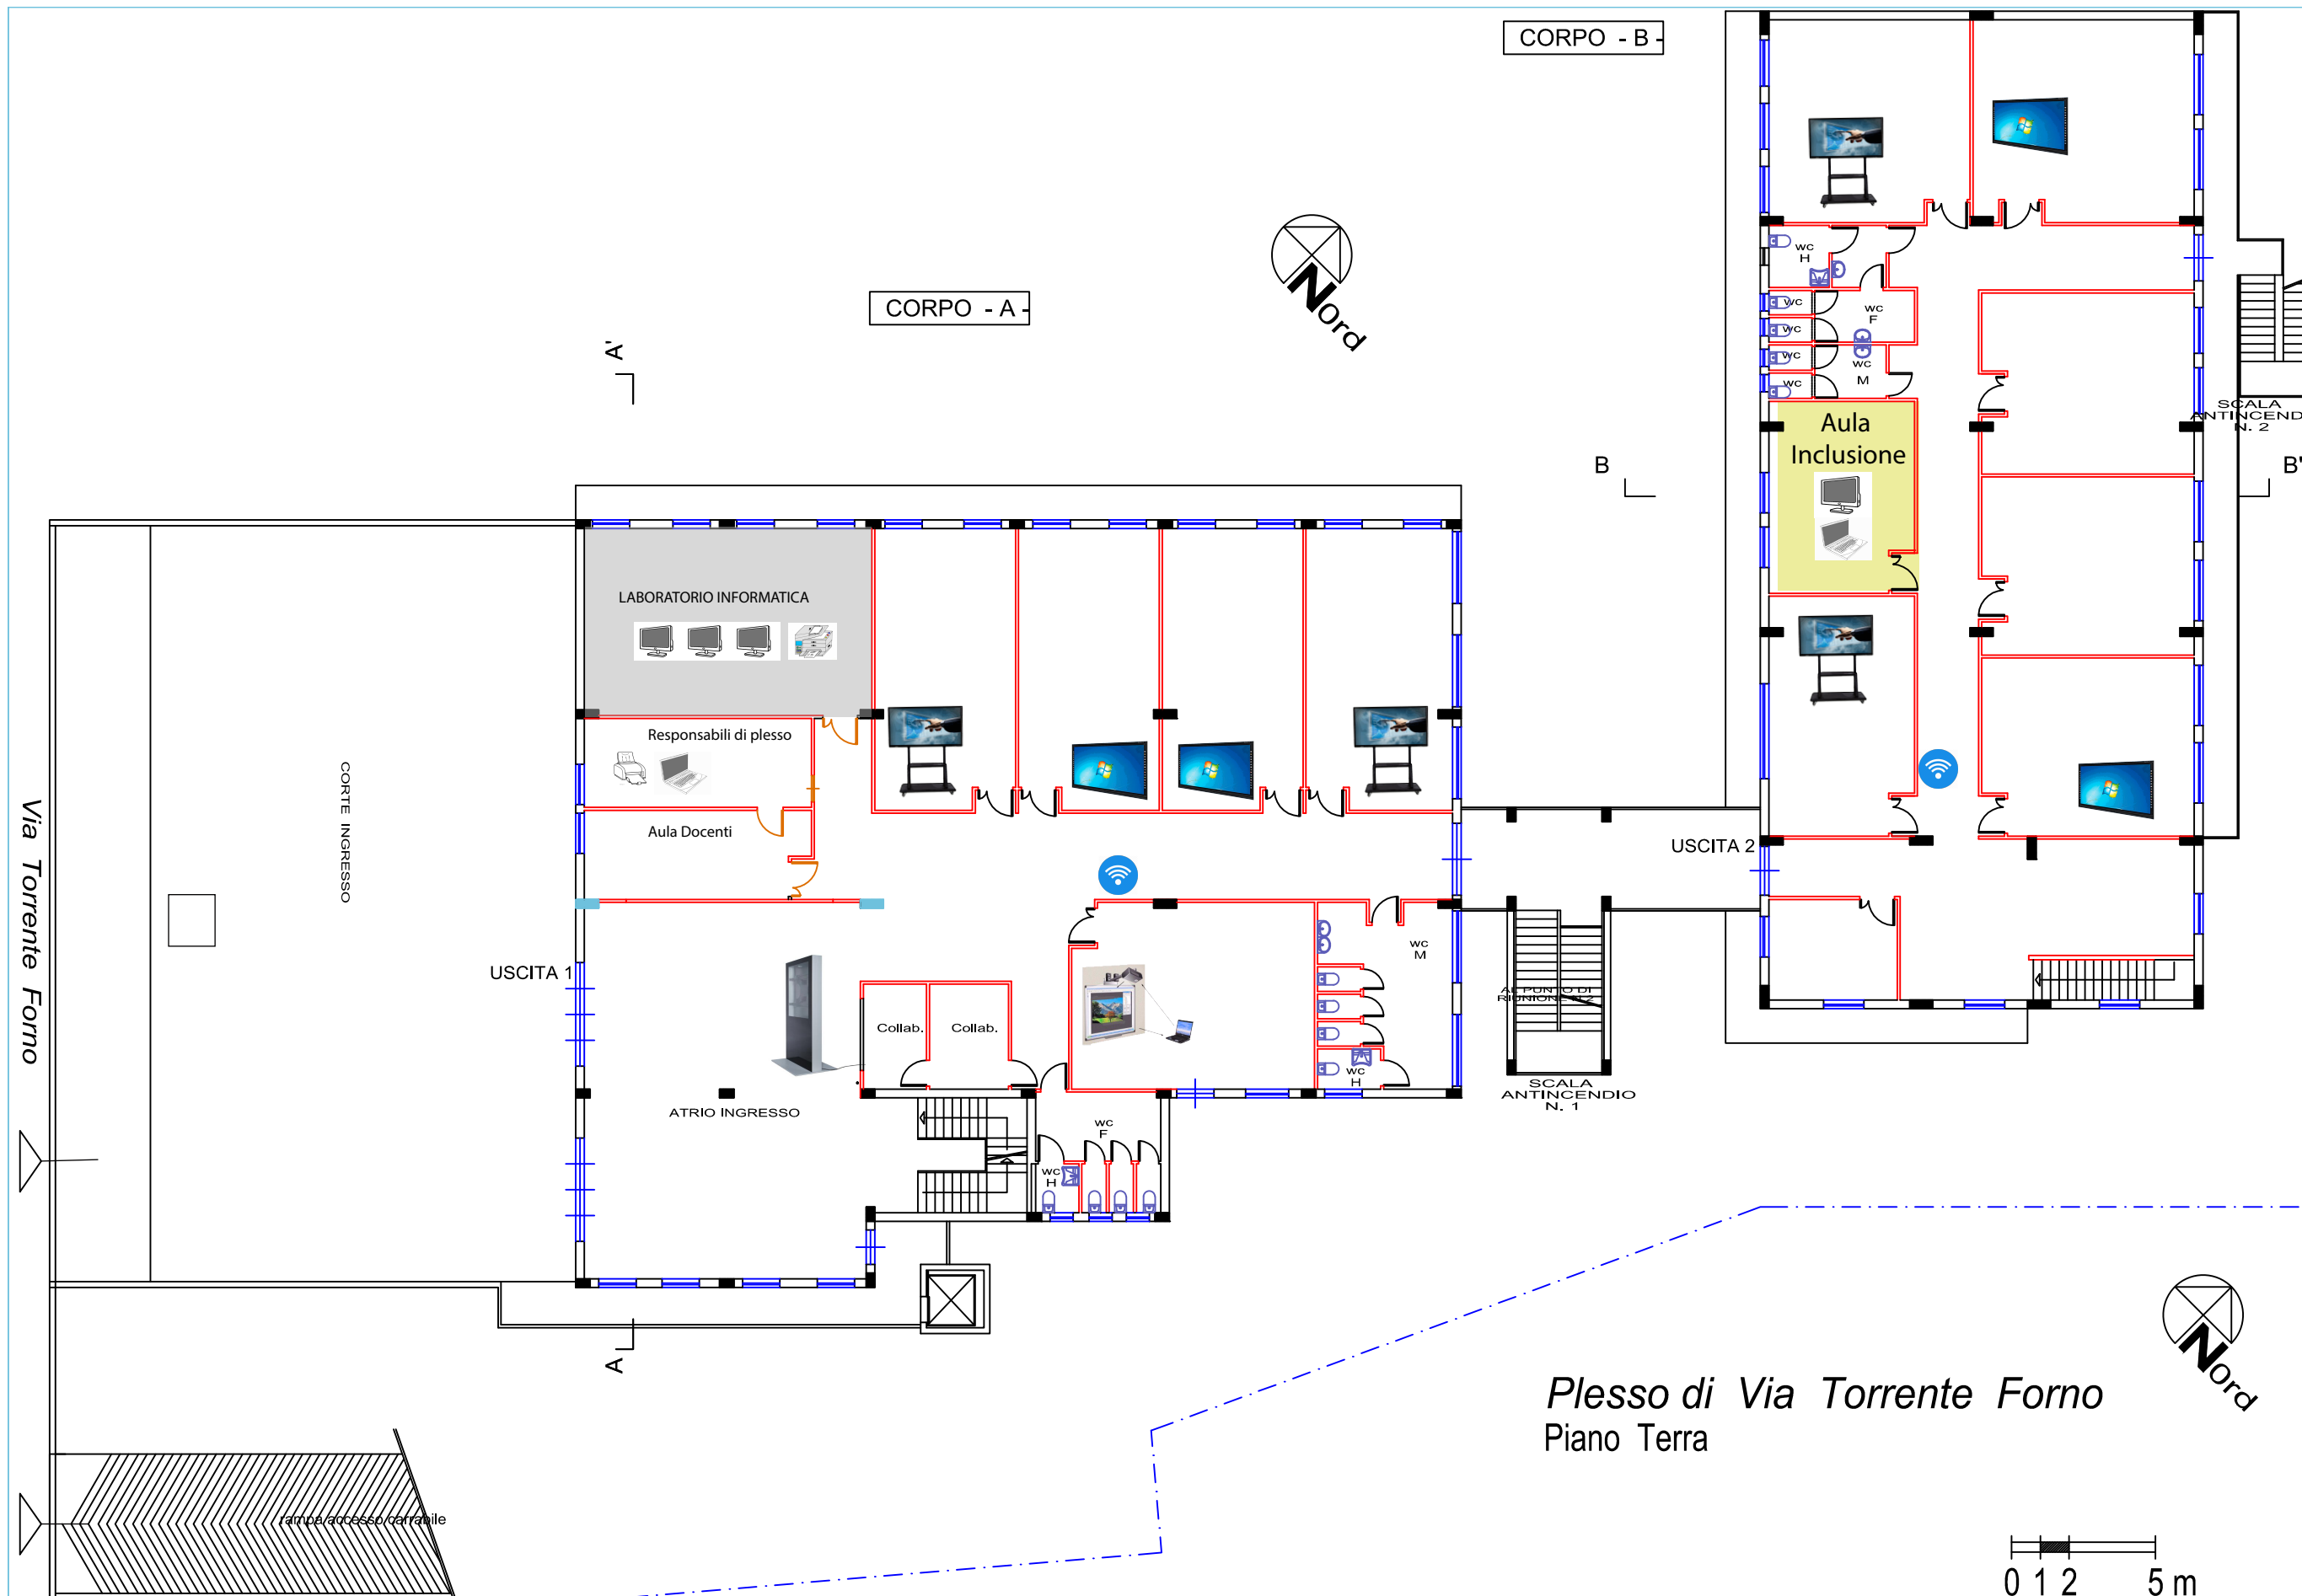

Plesso di Via Torrente Forno
Piano Terra

LICEO LUCIO PICCOLO
VIA TORRENTE FORNO

DOTAZIONI INFORMATICHE
02/02/2021

legenda

-  MONITOR TOUCH CON CARRELLO
-  MONITOR TOUCH
-  LIM CON COMPUTER
-  COMPUTERS
-  COMPUTER MAC
-  STAMPANTI

Via Torrente Forno

CORPO - B -

CORPO - A -

Plesso di Via Torrente Forno
Piano Primo

LICEO LUCIO PICCOLO
VIA TORRENTE FORNO

DOTAZIONI INFORMATICHE
02/02/2021

legenda

-  MONITOR TOUCH CON CARRELLO
-  MONITOR TOUCH
-  LIM CON COMPUTER
-  COMPUTERS
-  COMPUTER MAC
-  STAMPANTI

Via Torrente Forno

Plesso di Via Torrente Forno
Piano Secondo

LICEO LUCIO PICCOLO
VIA TORRENTE FORNO

DOTAZIONI INFORMATICHE
02/02/2021

legenda

- MONITOR TOUCH CON CARRELLO
- TAGLIO LASER CO2
- LIM CON COMPUTER
- COMPUTERS NOTEBOOK
- COMPUTER MAC
- STAMPANTI
- STAMPANTE 3D

Plesso di Via Torrente Forno
Piano Sottostrada