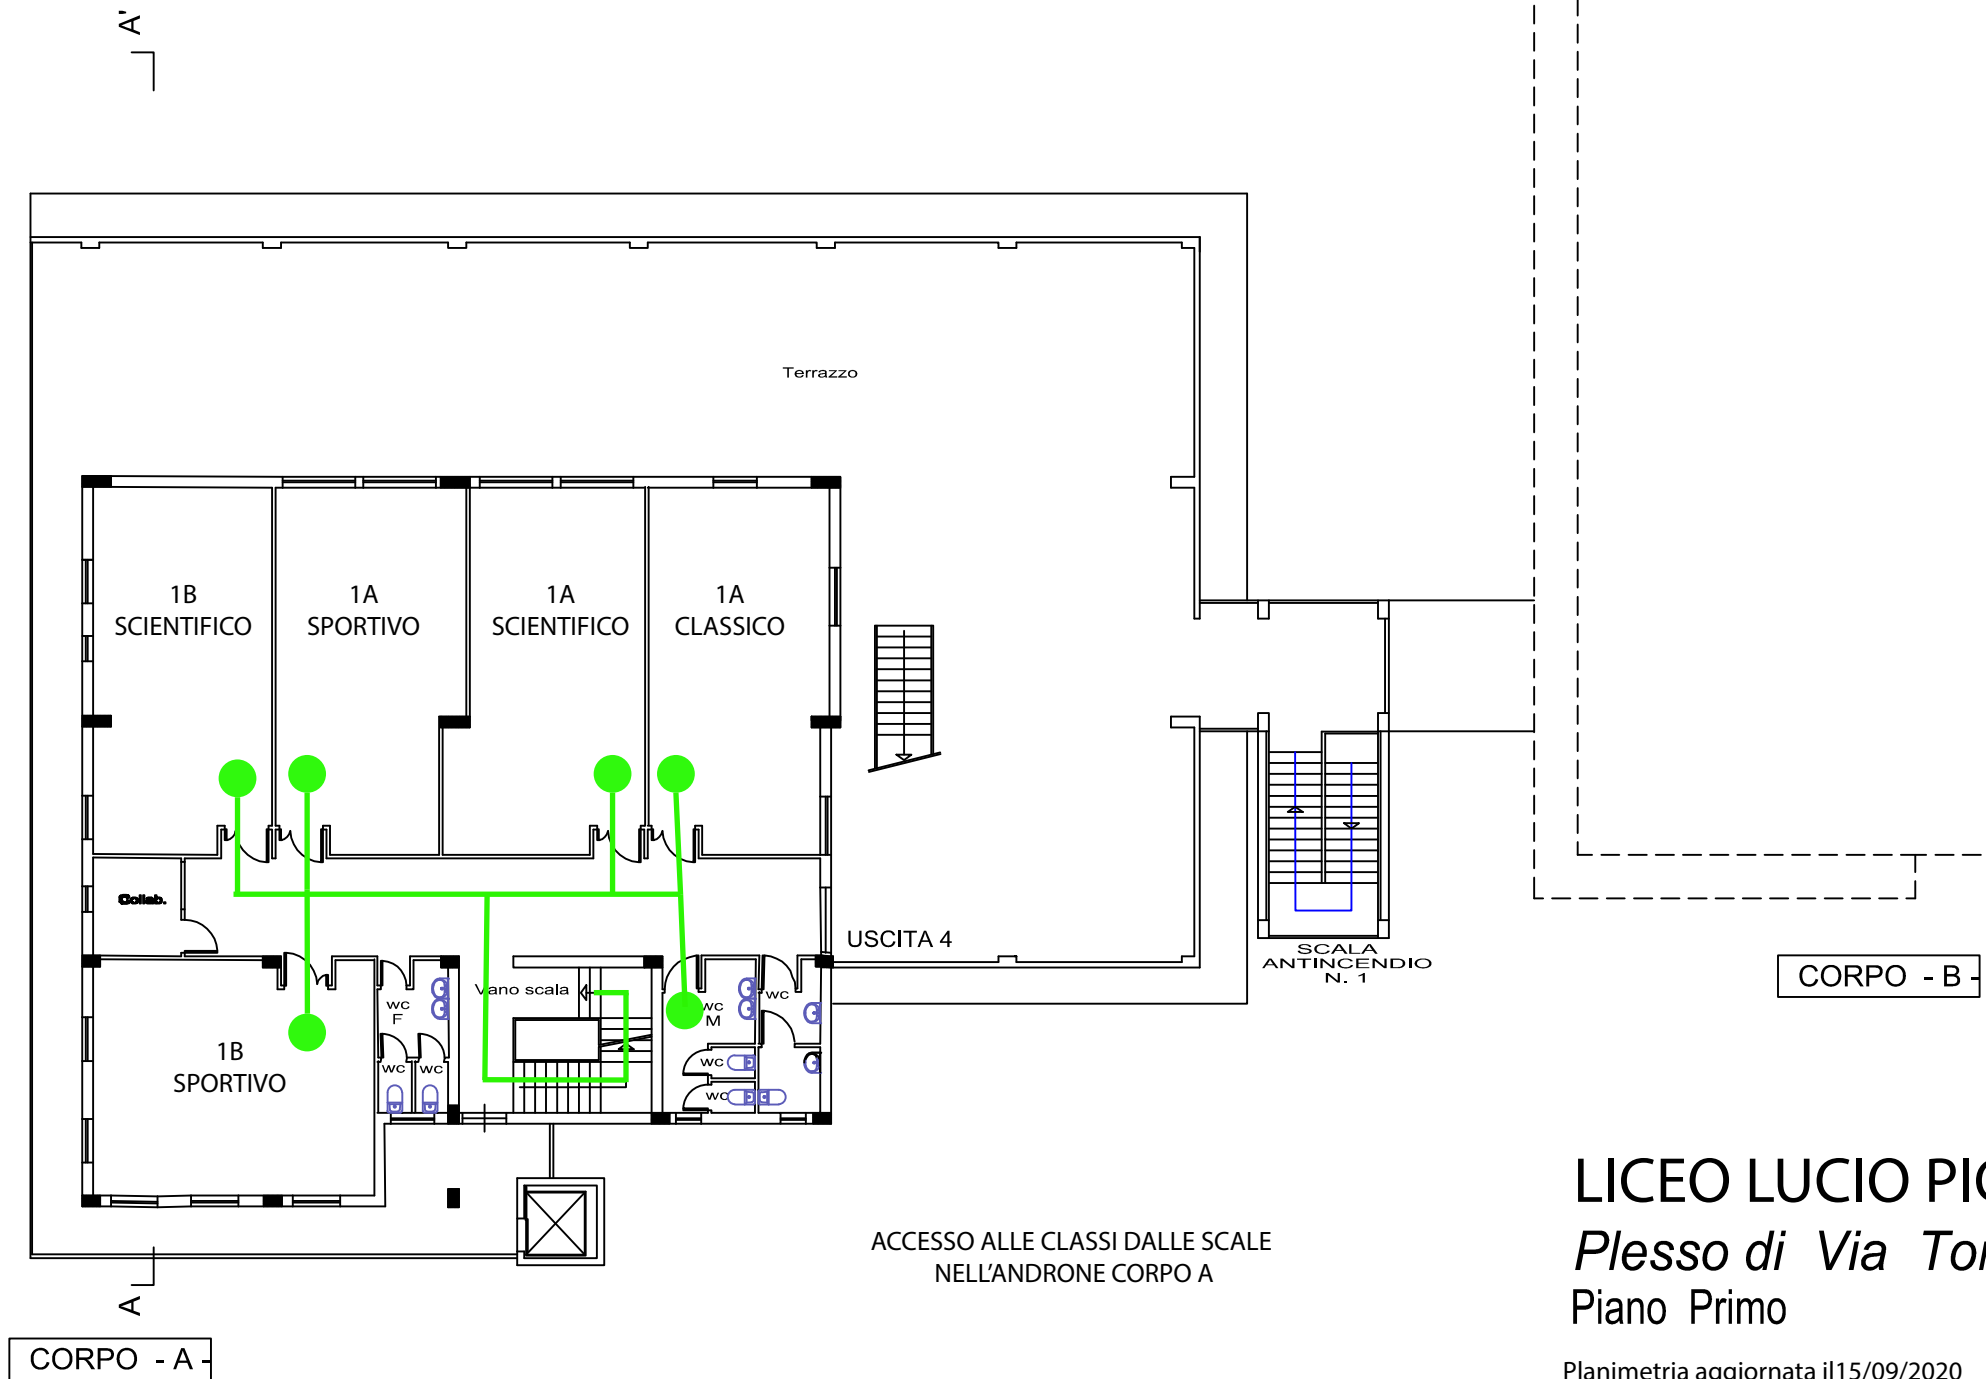

Ubicazioni classi, percorsi alunni,  
compartimenti e servizi igienici  
di pertinenza

Percorso verde classi:

1A SCIENTIFICO  
1B SCIENTIFICO  
1A SPORTIVO

1A CLASSICO  
1B SPORTIVO

Via Torrente Forno

ACCESSO ALLE CLASSI DALLE SCALE  
NELL'ANDRONE CORPO A

LICEO LUCIO PICCOLO  
*Plesso di Via Torrente Forno*  
Piano Primo

Planimetria aggiornata il 15/09/2020

0 1 2 5 m