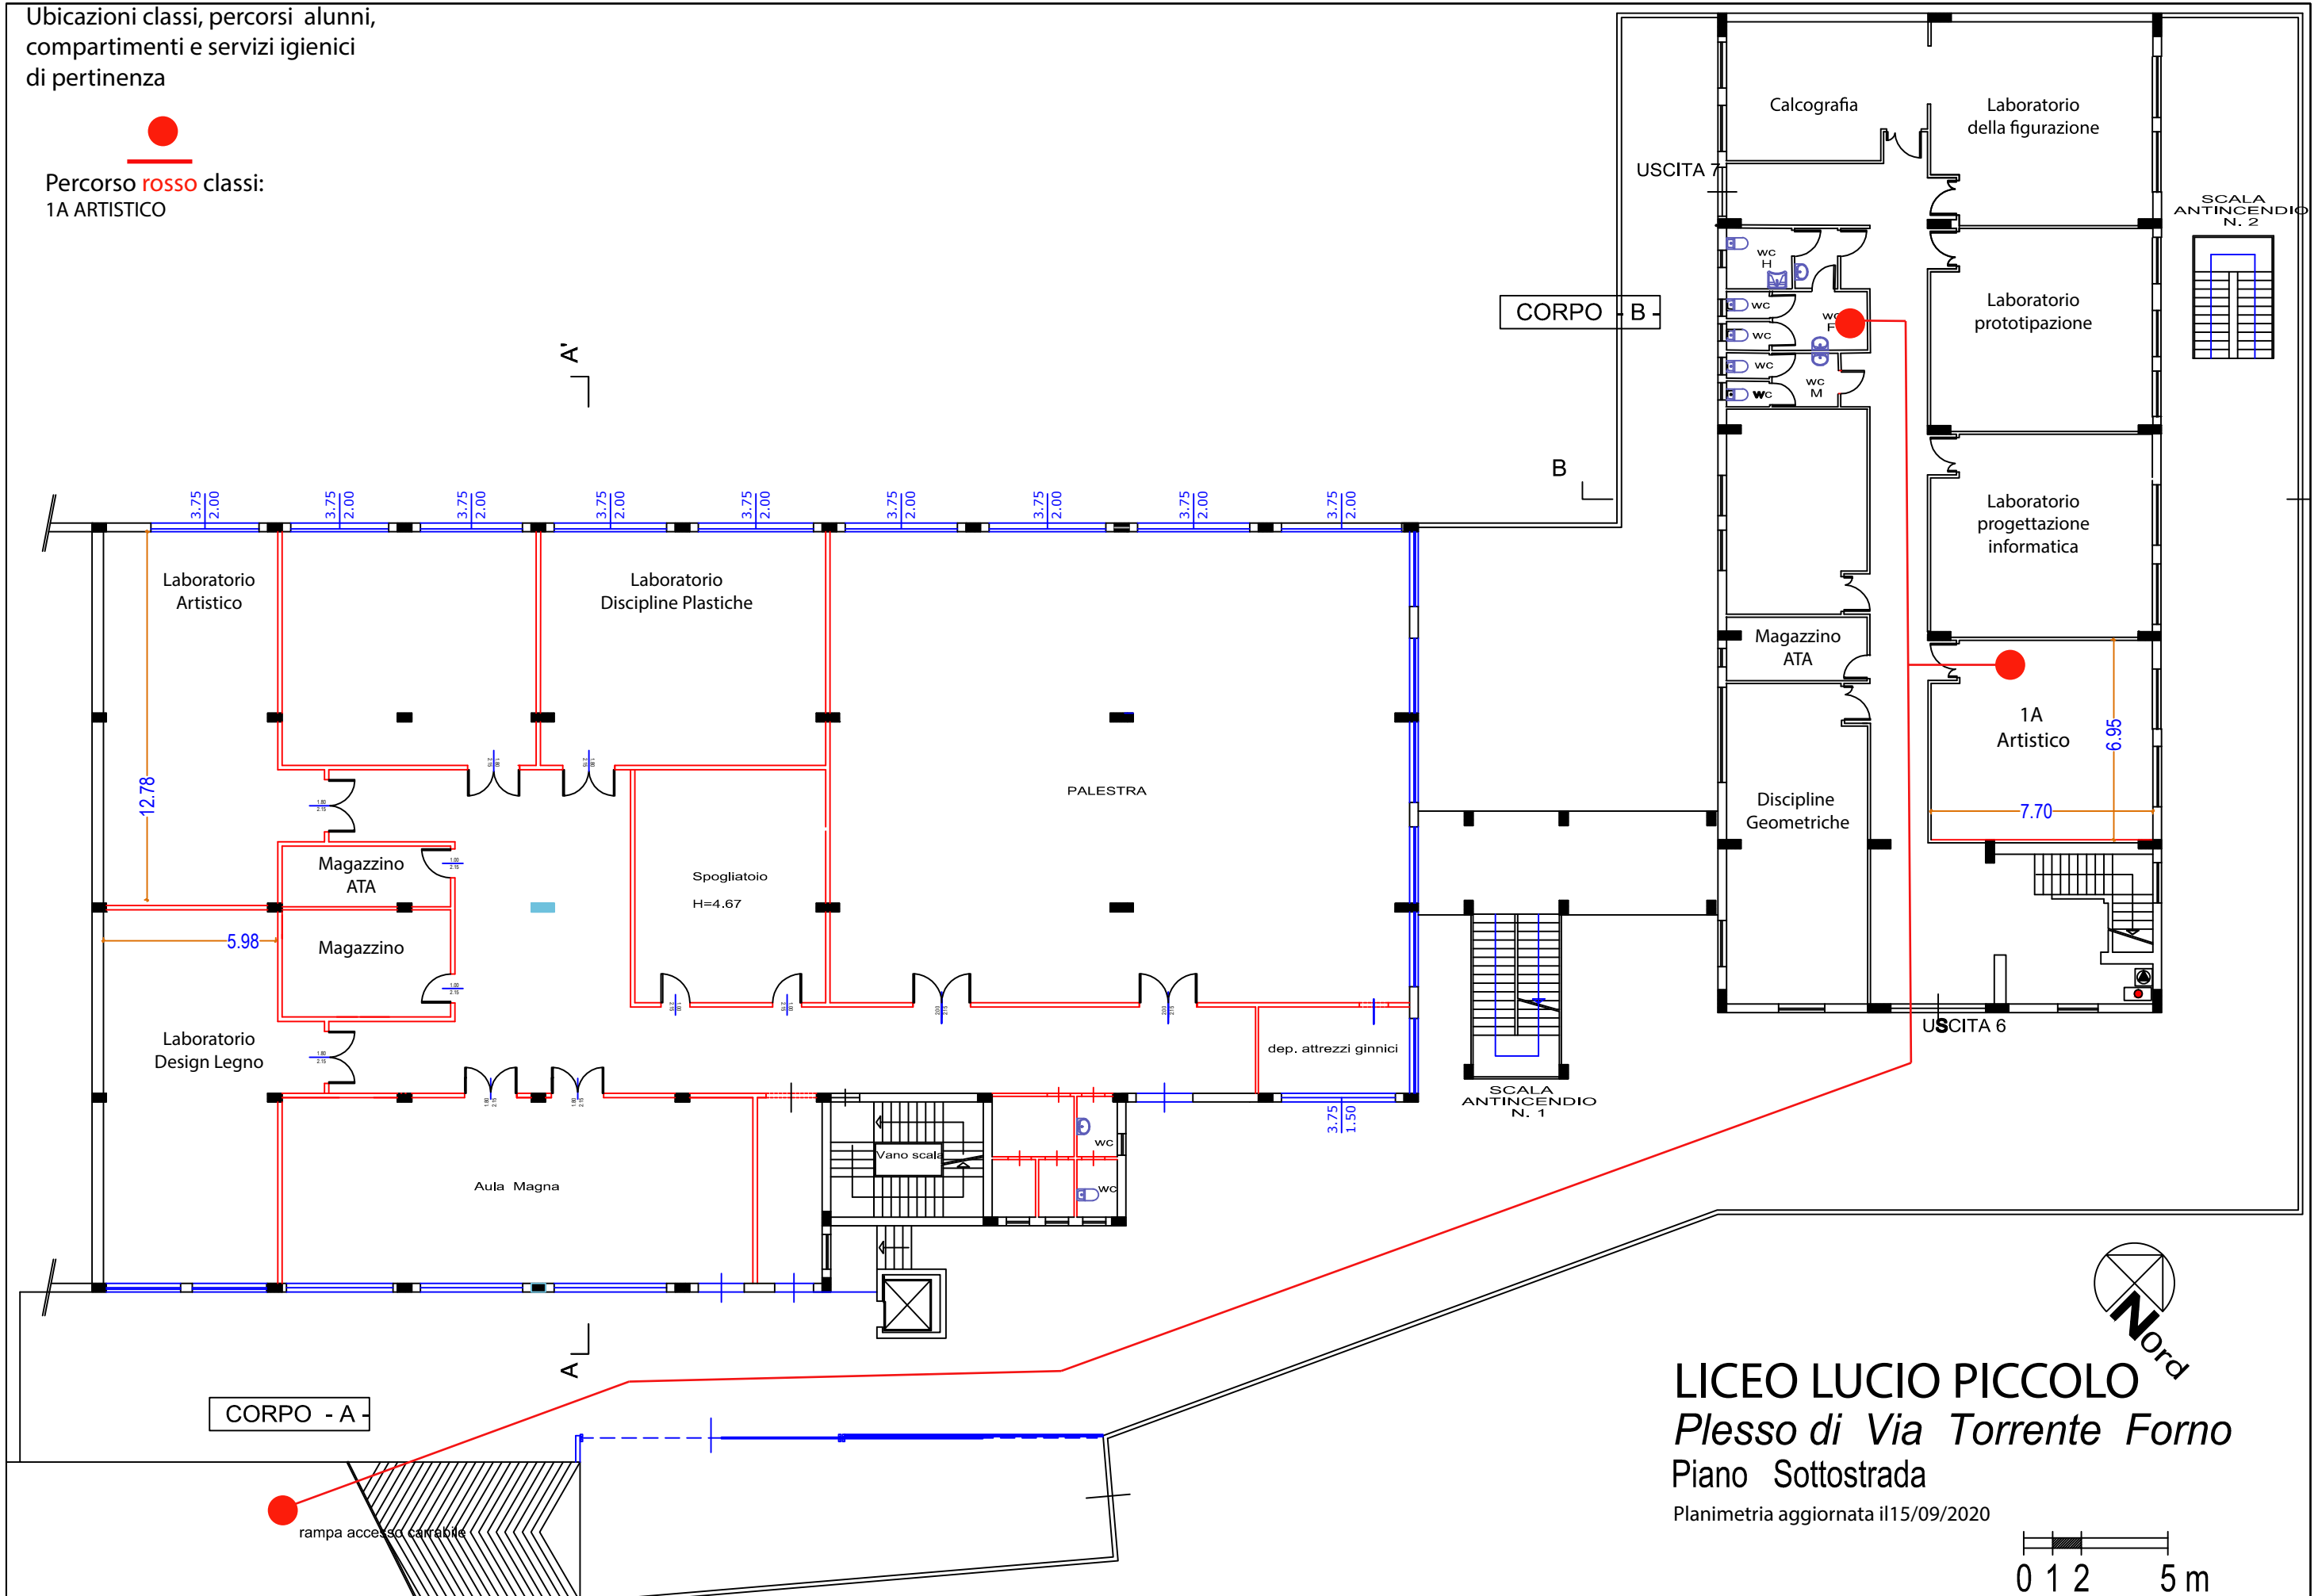

Ubicazioni classi, percorsi alunni, compartimenti e servizi igienici di pertinenza

 Percorso **rosso** classi:
1A ARTISTICO

LICEO LUCIO PICCOLO
Plesso di Via Torrente Forno
 Piano Sottostrada
 Planimetria aggiornata il 15/09/2020