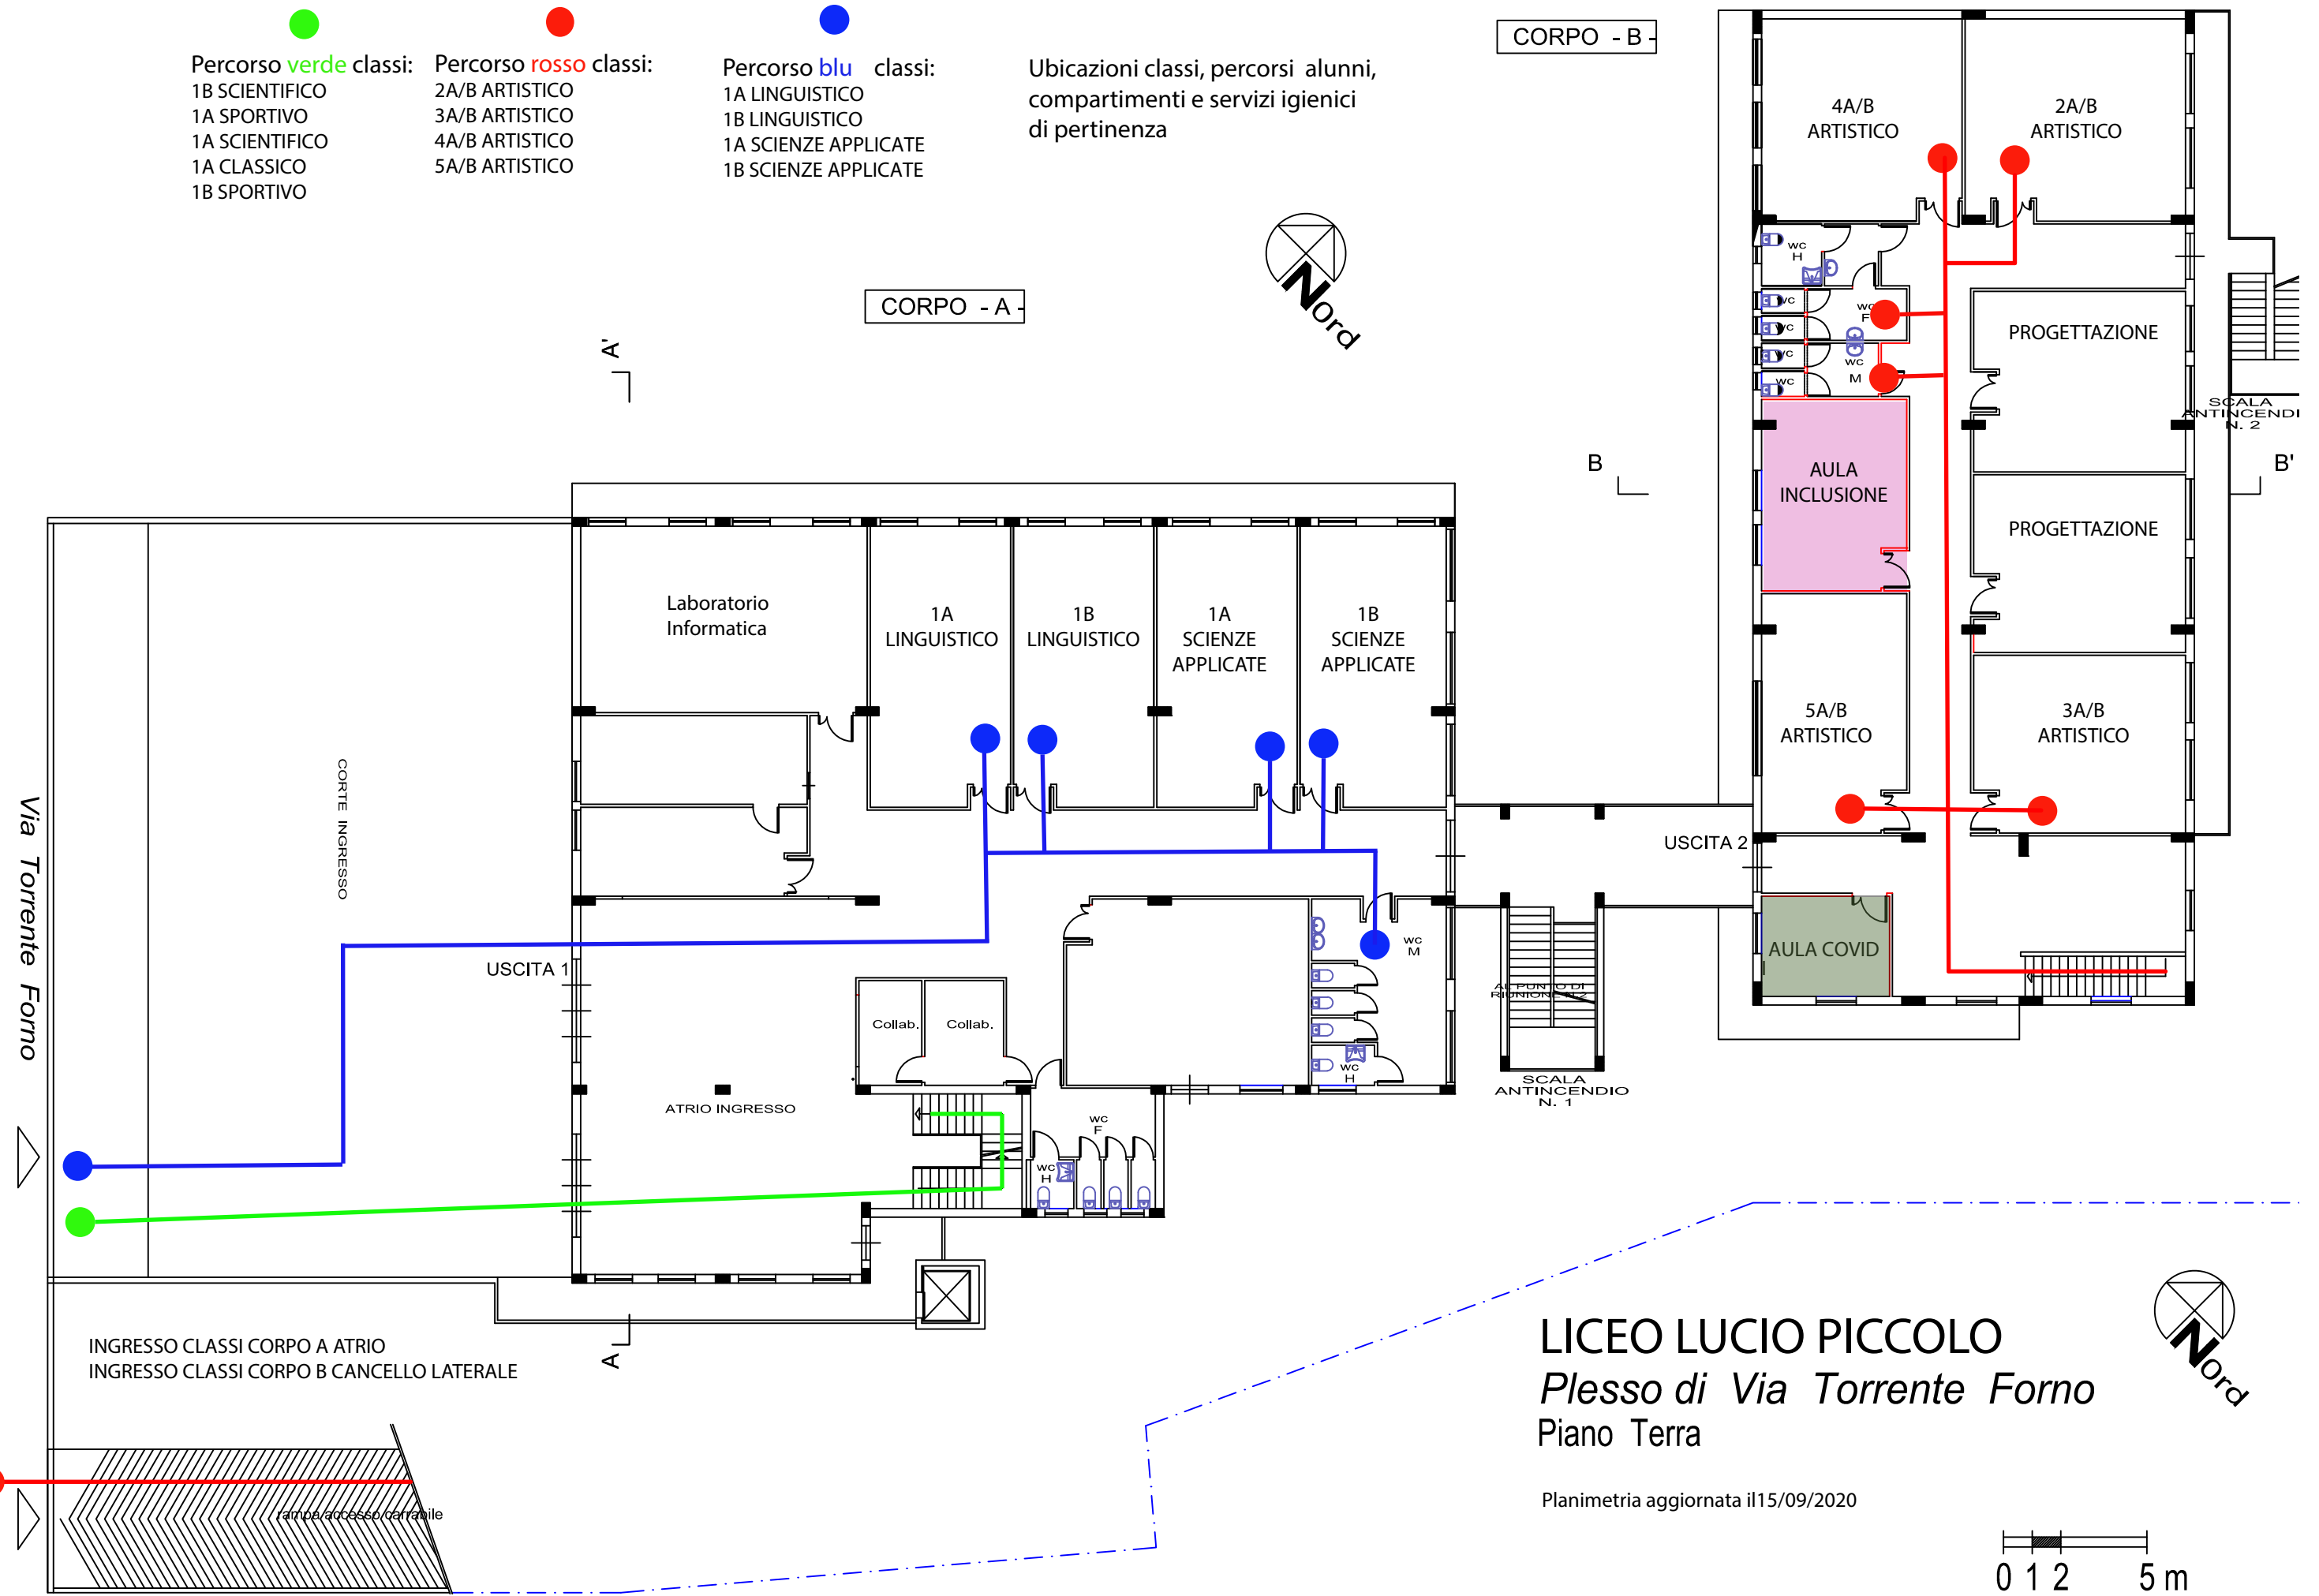

- Percorso **verde** classi:  
 1B SCIENTIFICO  
 1A SPORTIVO  
 1A SCIENTIFICO  
 1A CLASSICO  
 1B SPORTIVO
- Percorso **rosso** classi:  
 2A/B ARTISTICO  
 3A/B ARTISTICO  
 4A/B ARTISTICO  
 5A/B ARTISTICO
- Percorso **blu** classi:  
 1A LINGUISTICO  
 1B LINGUISTICO  
 1A SCIENZE APPLICATE  
 1B SCIENZE APPLICATE

Ubicazioni classi, percorsi alunni, compartimenti e servizi igienici di pertinenza

CORPO - B -

CORPO - A -

**LICEO LUCIO PICCOLO**  
*Plesso di Via Torrente Forno*  
 Piano Terra

Planimetria aggiornata il 15/09/2020